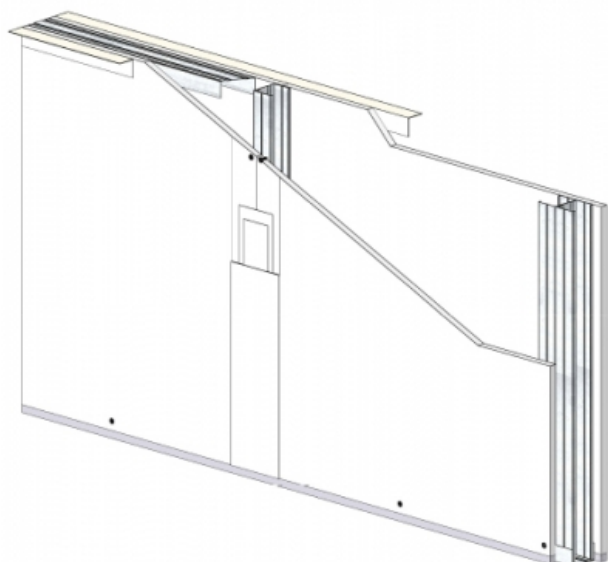

CLOISON DISTRIBUTIVE KM 72/48 - KNAUF KSB BA13 (SNOWBOARD) - 12,5 MM / 12,5 MM - 33 DB - 2,75M - MONTANT SIMPLE - ENTRAXE 400MM

CLOISON DISTRIBUTIVE KM 72/48 - KNAUF KSB BA13 (SNOWBOARD) - 12,5 MM / 12,5 MM - 33 DB - 2,75M - MONTANT SIMPLE - ENTRAXE 400MM

Les cloisons Knauf Métal sont constituées par assemblage d'une ou plusieurs plaques de parement en plâtre de la gamme Knauf, vissées sur une ossature métallique Knauf.

Cette ossature se compose de rails, hauts et bas, et d'un réseau de montants verticaux, simples ou doubles suivant la hauteur désirée.

Les montants sont communs aux deux faces de la cloison KM.

L'épaisseur, le nombre de parements, les caractéristiques de l'ossature et l'adjonction éventuelle d'un matelas de fibre minérale conduisent à une très large gamme de performances en matière d'isolation thermique, acoustique, et de résistance au feu.

Cloison distributive KM 72/48 - KNAUF KSB BA13 (SNOWBOARD) - 12,5 mm / 12,5 mm - 33 dB - 2,75m - Montant simple - Entraxe 400mm

> Données techniques

Caractéristiques Techniques

Domaines d'emploi	<ul style="list-style-type: none">• Locaux Cas A• EA - EB• Neuf et rénovation
Type de cloison	KM 72/48
Ossatures	M48-35
Parements liés	<ul style="list-style-type: none">• Plaque de plâtre - Knauf Snowboard KSB 13
Nombre x Epaisseur de plaques	12,5 mm / 12,5 mm
Vide interne	48 mm
Epaisseur totale	72 mm
Montant	Simple
Entraxe des ossatures	400 mm
Hauteur maximum	2,75 m
Résistance au feu	/
Isolant	Sans isolant
Affaiblissement acoustique	33 dB
Justificatifs acoustiques	Estimation
Mise en œuvre	NF DTU 25.41