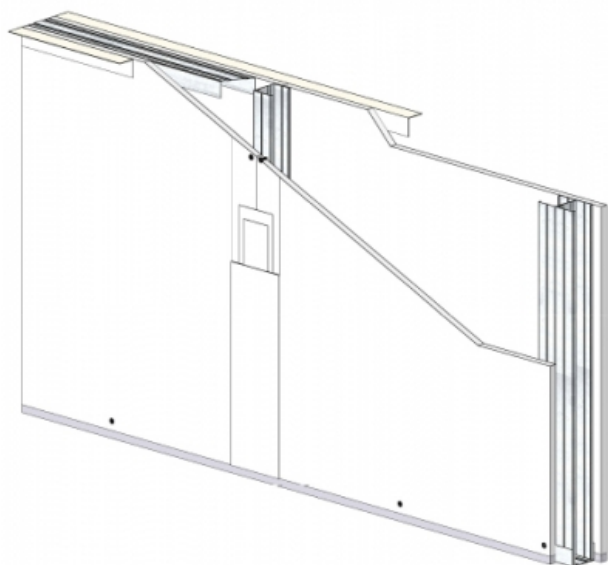

CLOISON DISTRIBUTIVE KM 72/48 - KNAUF KSB BA13 (SNOWBOARD) - 12,5 MM / 12,5 MM - 33 DB - 3,05M - MONTANT DOUBLE - ENTRAXE 600MM

CLOISON DISTRIBUTIVE KM 72/48 - KNAUF KSB BA13 (SNOWBOARD) - 12,5 MM / 12,5 MM - 33 DB - 3,05M - MONTANT DOUBLE - ENTRAXE 600MM

Les cloisons Knauf Métal sont constituées par assemblage d'une ou plusieurs plaques de parement en plâtre de la gamme Knauf, vissées sur une ossature métallique Knauf.

Cette ossature se compose de rails, hauts et bas, et d'un réseau de montants verticaux, simples ou doubles suivant la hauteur désirée.

Les montants sont communs aux deux faces de la cloison KM.

L'épaisseur, le nombre de parements, les caractéristiques de l'ossature et l'adjonction éventuelle d'un matelas de fibre minérale conduisent à une très large gamme de performances en matière d'isolation thermique, acoustique, et de résistance au feu.

Cloison distributive KM 72/48 - KNAUF KSB BA13 (SNOWBOARD) - 12,5 mm / 12,5 mm - 33 dB - 3,05m - Montant double - Entraxe 600mm

> Données techniques

Caractéristiques Techniques

Domaines d'emploi	<ul style="list-style-type: none"> • Locaux Cas A • EA - EB • Neuf et rénovation
Type de cloison	KM 72/48
Ossatures	M48-35
Parements liés	• Plaque de plâtre - Knauf Snowboard KSB 13
Nombre x Epaisseur de plaques	12,5 mm / 12,5 mm
Vide interne	48 mm
Epaisseur totale	72 mm
Montant	Double
Entraxe des ossatures	600 mm
Hauteur maximum	3,05 m
Résistance au feu	/
Isolant	Sans isolant
Affaiblissement acoustique	33 dB
Justificatifs acoustiques	Estimation
Mise en œuvre	NF DTU 25.41