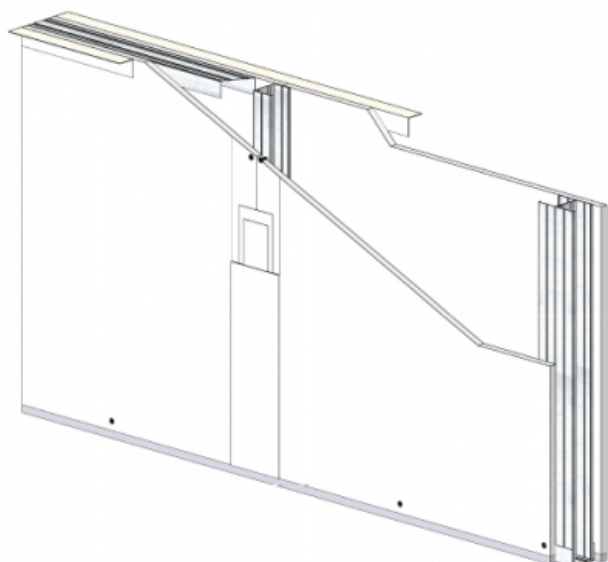

CLOISON DISTRIBUTIVE KM 72/48 - KNAUF KSB BA13 (SNOWBOARD) - 12,5 MM / 12,5 MM - 33 DB - 3,05M - MONTANT DOUBLE - ENTRAXE 600MM

CLOISON DISTRIBUTIVE KM 72/48 - KNAUF KSB BA13 (SNOWBOARD) - 12,5 MM / 12,5 MM - 33 DB - 3,05M - MONTANT DOUBLE - ENTRAXE 600MM

Les cloisons Knauf Métal sont constituées par assemblage d'une ou plusieurs plaques de parement en plâtre de la gamme Knauf, vissées sur une ossature métallique Knauf.

Cette ossature se compose de rails, hauts et bas, et d'un réseau de montants verticaux, simples ou doubles suivant la hauteur désirée.

Les montants sont communs aux deux faces de la cloison KM.

L'épaisseur, le nombre de parements, les caractéristiques de l'ossature et l'adjonction éventuelle d'un matelas de fibre minérale conduisent à une très large gamme de performances en matière d'isolation thermique, acoustique, et de résistance au feu.

Cloison distributive KM 72/48 - KNAUF KSB BA13 (SNOWBOARD) - 12,5 mm / 12,5 mm - 33 dB - 3,05m - Montant double - Entraxe 600mm

> Données techniques

Caractéristiques Techniques

Domaines d'emploi	<ul style="list-style-type: none">• Locaux Cas A• EA - EB• Neuf et rénovation
Type de cloison	KM 72/48
Ossatures	M48-35
Parements liés	<ul style="list-style-type: none">• Plaque de plâtre - Knauf Snowboard KSB 13
Nombre x Epaisseur de plaques	12,5 mm / 12,5 mm
Vide interne	48 mm
Epaisseur totale	72 mm
Montant	Double
Entraxe des ossatures	600 mm
Hauteur maximum	3,05 m
Résistance au feu	/
Isolant	Sans isolant
Affaiblissement acoustique	33 dB
Justificatifs acoustiques	Estimation
Mise en œuvre	NF DTU 25.41