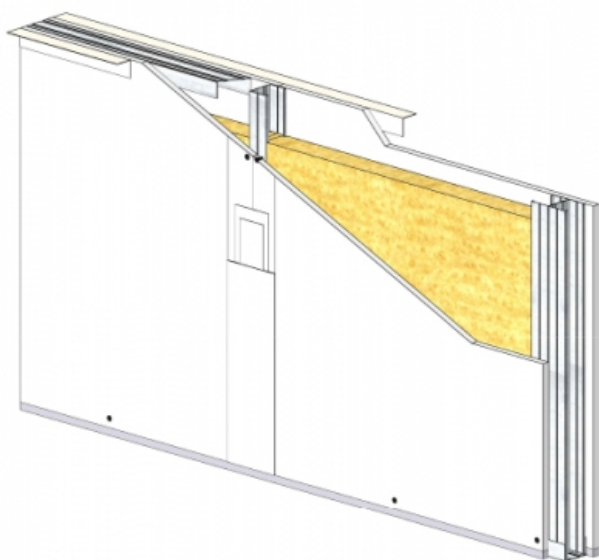

CLOISON DISTRIBUTIVE KM 72/48 - KNAUF KSB BA13 (SNOWBOARD) - 12,5 MM / 12,5 MM - 39 DB - 3,4M - MONTANT DOUBLE - ENTRAXE 400MM

CLOISON DISTRIBUTIVE KM 72/48 - KNAUF KSB BA13 (SNOWBOARD) - 12,5 MM / 12,5 MM - 39 DB - 3,4M - MONTANT DOUBLE - ENTRAXE 400MM

Les cloisons Knauf Métal sont constituées par assemblage d'une ou plusieurs plaques de parement en plâtre de la gamme Knauf, vissées sur une ossature métallique Knauf.

Cette ossature se compose de rails, hauts et bas, et d'un réseau de montants verticaux, simples ou doubles suivant la hauteur désirée.

Les montants sont communs aux deux faces de la cloison KM.

L'épaisseur, le nombre de parements, les caractéristiques de l'ossature et l'adjonction éventuelle d'un matelas de fibre minérale conduisent à une très large gamme de performances en matière d'isolation thermique, acoustique, et de résistance au feu.

Cloison distributive KM 72/48 - KNAUF KSB BA13 (SNOWBOARD)
- 12,5 mm / 12,5 mm - 39 dB - 3,4m - Montant double - Entraxe 400mm

> Données techniques

Caractéristiques Techniques

Domaines d'emploi	<ul style="list-style-type: none">• Locaux Cas A• EA - EB• Neuf et rénovation
Type de cloison	KM 72/48
Ossatures	M48-35
Parements liés	<ul style="list-style-type: none">• Plaque de plâtre - Knauf Snowboard KSB 13
Nombre x Epaisseur de plaques	12,5 mm / 12,5 mm
Vide interne	48 mm
Epaisseur totale	72 mm
Montant	Double
Entraxe des ossatures	400 mm
Hauteur maximum	3,40 m
Résistance au feu	/
Isolant	Laine minérale
Affaiblissement acoustique	39 dB
Mise en œuvre	NF DTU 25.41