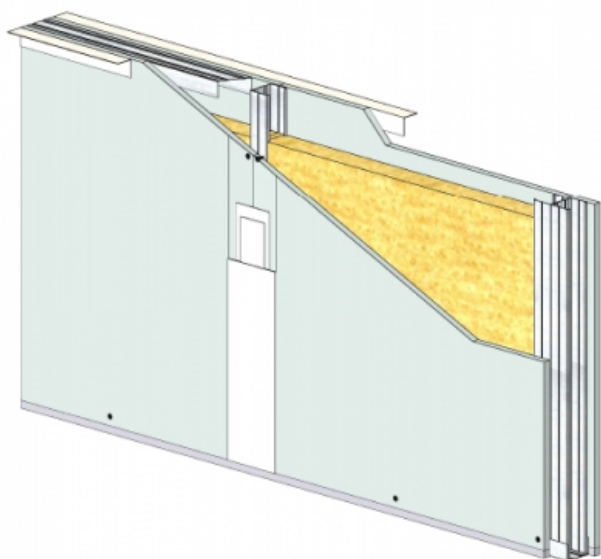

CLOISON DISTRIBUTIVE KM 72/48 - KNAUF DIAMANT 13 CLEANEO C - 12,5 MM / 12,5 MM - 43 DB - 3,4M - MONTANT DOUBLE - ENTRAXE 600MM

CLOISON DISTRIBUTIVE KM 72/48 - KNAUF DIAMANT 13 CLEANEO C - 12,5 MM / 12,5 MM - 43 DB - 3,4M - MONTANT DOUBLE - ENTRAXE 600MM

Les cloisons Knauf Métal sont constituées par assemblage d'une ou plusieurs plaques de parement en plâtre de la gamme Knauf, vissées sur une ossature métallique Knauf.

Cette ossature se compose de rails, hauts et bas, et d'un réseau de montants verticaux, simples ou doubles suivant la hauteur désirée.

Les montants sont communs aux deux faces de la cloison KM.

L'épaisseur, le nombre de parements, les caractéristiques de l'ossature et l'adjonction éventuelle d'un matelas de fibre minérale conduisent à une très large gamme de performances en matière d'isolation thermique, acoustique, et de résistance au feu.

**Cloison distributive KM 72/48 - KNAUF DIAMANT 13 CLEANEO C -
12,5 mm / 12,5 mm - 43 dB - 3,4m - Montant double - Entraxe
600mm**

> Données techniques

Caractéristiques Techniques

Domaines d'emploi	<ul style="list-style-type: none"> • Locaux Cas A • EA - EB • Neuf et rénovation
Type de cloison	KM 72/48
Ossatures	M48-35
Parements liés	• Plaque de plâtre - Knauf Diamant 13 Cleaneo C
Nombre x Epaisseur de plaques	12,5 mm / 12,5 mm
Vide interne	48 mm
Epaisseur totale	72 mm
Montant	Double
Entraxe des ossatures	600 mm
Hauteur maximum	3,40 m
Résistance au feu	/
Isolant	Laine minérale
Affaiblissement acoustique	43 dB
Justificatifs acoustiques	CSTB AC07-26010677/1
Mise en œuvre	DTA 9/14-1005_V1.1 du 09.03.20 valide jusqu'au 28.02.21