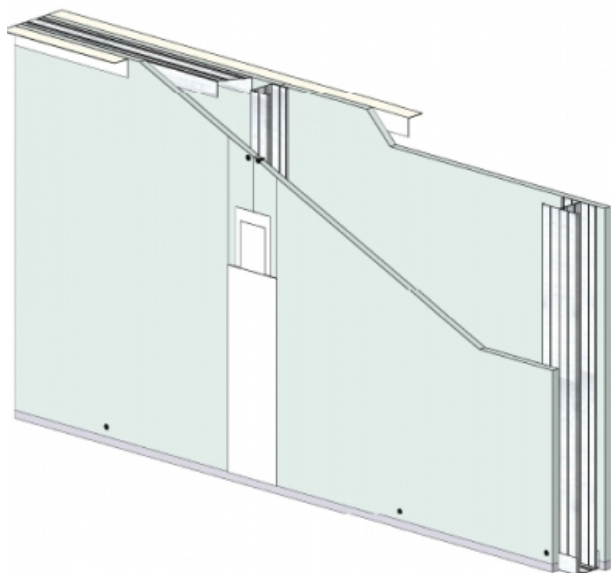

### CLOISON DISTRIBUTIVE KM 72/48 - KNAUF DIAMANT 13 CLEANEO C - 12,5 MM / 12,5 MM - 34 DB - 4M - MONTANT DOUBLE - ENTRAXE 400MM

Les cloisons Knauf Métal sont constituées par assemblage d'une ou plusieurs plaques de parement en plâtre de la gamme Knauf, vissées sur une ossature métallique Knauf.

Cette ossature se compose de rails, hauts et bas, et d'un réseau de montants verticaux, simples ou doubles suivant la hauteur désirée.

Les montants sont communs aux deux faces de la cloison KM.

L'épaisseur, le nombre de parements, les caractéristiques de l'ossature et l'adjonction éventuelle d'un matelas de fibre minérale conduisent à une très large gamme de performances en matière d'isolation thermique, acoustique, et de résistance au feu.