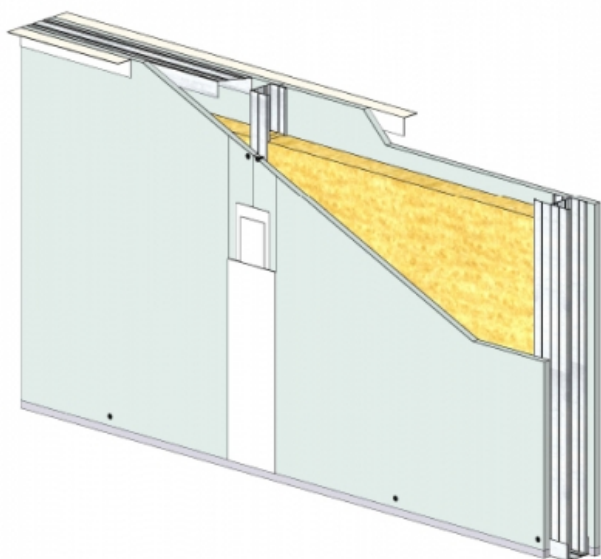

CLOISON DISTRIBUTIVE KM 72/48 - KNAUF DIAMANT 13 CLEANEO C - 12,5 MM / 12,5 MM - 43 DB - 4M - MONTANT DOUBLE - ENTRAXE 400MM

CLOISON DISTRIBUTIVE KM 72/48 - KNAUF DIAMANT 13 CLEANEO C - 12,5 MM / 12,5 MM - 43 DB - 4M - MONTANT DOUBLE - ENTRAXE 400MM

Les cloisons Knauf Métal sont constituées par assemblage d'une ou plusieurs plaques de parement en plâtre de la gamme Knauf, vissées sur une ossature métallique Knauf.

Cette ossature se compose de rails, hauts et bas, et d'un réseau de montants verticaux, simples ou doubles suivant la hauteur désirée.

Les montants sont communs aux deux faces de la cloison KM.

L'épaisseur, le nombre de parements, les caractéristiques de l'ossature et l'adjonction éventuelle d'un matelas de fibre minérale conduisent à une très large gamme de performances en matière d'isolation thermique, acoustique, et de résistance au feu.

**Cloison distributive KM 72/48 - KNAUF DIAMANT 13 CLEANEO C
- 12,5 mm / 12,5 mm - 43 dB - 4m - Montant double - Entraxe
400mm**

> Données techniques

Caractéristiques Techniques

Domaines d'emploi	<ul style="list-style-type: none"> • Locaux Cas A • EA - EB • Neuf et rénovation
Type de cloison	KM 72/48
Ossatures	M48-50
Parements liés	• Plaque de plâtre - Knauf Diamant 13 Cleaneo C
Nombre x Epaisseur de plaques	12,5 mm / 12,5 mm
Vide interne	48 mm
Epaisseur totale	72 mm
Montant	Double
Entraxe des ossatures	400 mm
Hauteur maximum	4,00 m
Résistance au feu	/
Isolant	Laine minérale
Affaiblissement acoustique	43 dB
Justificatifs acoustiques	Simulation
Mise en œuvre	DTA 9/14-1005_V1.1 du 09.03.20 valide jusqu'au 28.02.21