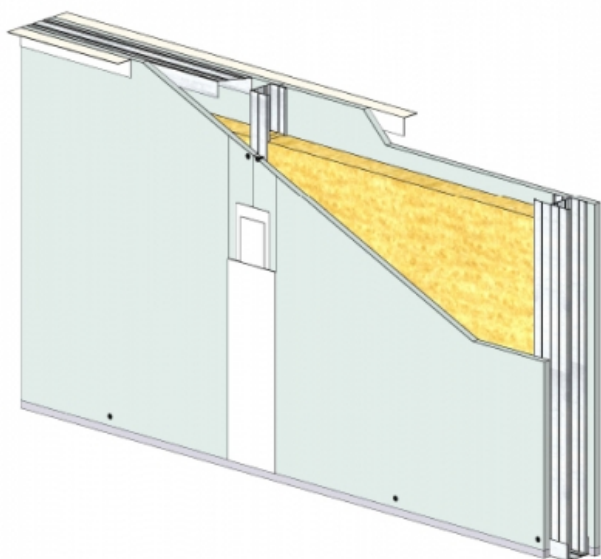

CLOISON DISTRIBUTIVE KM 95/70 - KNAUF DIAMANT 13 CLEANEO C - 12,5 MM / 12,5 MM - 45 DB - 3,55M - MONTANT SIMPLE - ENTRAXE 600MM

CLOISON DISTRIBUTIVE KM 95/70 - KNAUF DIAMANT 13 CLEANEO C - 12,5 MM / 12,5 MM - 45 DB - 3,55M - MONTANT SIMPLE - ENTRAXE 600MM

Les cloisons Knauf Métal sont constituées par assemblage d'une ou plusieurs plaques de parement en plâtre de la gamme Knauf, vissées sur une ossature métallique Knauf.

Cette ossature se compose de rails, hauts et bas, et d'un réseau de montants verticaux, simples ou doubles suivant la hauteur désirée.

Les montants sont communs aux deux faces de la cloison KM.

L'épaisseur, le nombre de parements, les caractéristiques de l'ossature et l'adjonction éventuelle d'un matelas de fibre minérale conduisent à une très large gamme de performances en matière d'isolation thermique, acoustique, et de résistance au feu.

**Cloison distributive KM 95/70 - KNAUF DIAMANT 13 CLEANEO C -
12,5 mm / 12,5 mm - 45 dB - 3,55m - Montant simple - Entraxe
600mm**

> Données techniques

Caractéristiques Techniques

Domaines d'emploi	<ul style="list-style-type: none"> • Locaux Cas A • EA - EB • Neuf et rénovation
Type de cloison	KM 95/70
Ossatures	M70-35
Parements liés	• Plaque de plâtre - Knauf Diamant 13 Cleaneo C
Nombre x Epaisseur de plaques	12,5 mm / 12,5 mm
Vide interne	70 mm
Epaisseur totale	95 mm
Montant	Simple
Entraxe des ossatures	600 mm
Hauteur maximum	3,55 m
Résistance au feu	/
Isolant	Laine minérale
Affaiblissement acoustique	45 dB
Justificatifs acoustiques	Simulation
Mise en œuvre	DTA 9/14-1005_V1.1 du 09.03.20 valide jusqu'au 28.02.21