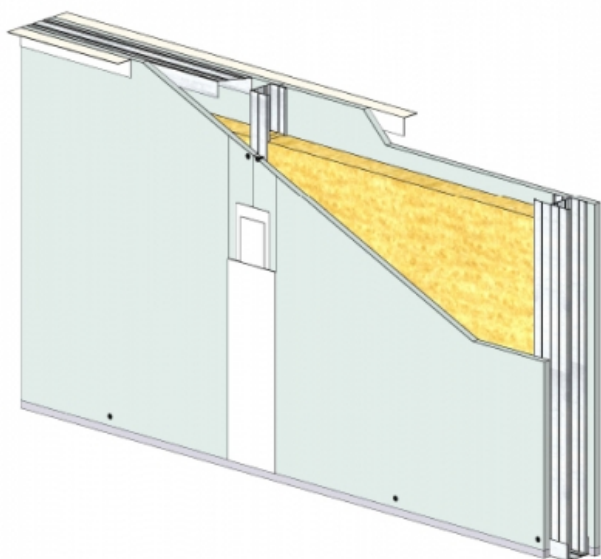

CLOISON DISTRIBUTIVE KM 95/70 - KNAUF DIAMANT 13 CLEANEO C - 12,5 MM / 12,5 MM - 45 DB - 4,5M - MONTANT DOUBLE - ENTRAXE 600MM

CLOISON DISTRIBUTIVE KM 95/70 - KNAUF DIAMANT 13 CLEANEO C - 12,5 MM / 12,5 MM - 45 DB - 4,5M - MONTANT DOUBLE - ENTRAXE 600MM

Les cloisons Knauf Métal sont constituées par assemblage d'une ou plusieurs plaques de parement en plâtre de la gamme Knauf, vissées sur une ossature métallique Knauf.

Cette ossature se compose de rails, hauts et bas, et d'un réseau de montants verticaux, simples ou doubles suivant la hauteur désirée.

Les montants sont communs aux deux faces de la cloison KM.

L'épaisseur, le nombre de parements, les caractéristiques de l'ossature et l'adjonction éventuelle d'un matelas de fibre minérale conduisent à une très large gamme de performances en matière d'isolation thermique, acoustique, et de résistance au feu.

**Cloison distributive KM 95/70 - KNAUF DIAMANT 13 CLEANEO C -
12,5 mm / 12,5 mm - 45 dB - 4,5m - Montant double - Entraxe
600mm**

> Données techniques

Caractéristiques Techniques

Domaines d'emploi	<ul style="list-style-type: none"> • Locaux Cas A • EA - EB • Neuf et rénovation
Type de cloison	KM 95/70
Ossatures	M70-35
Parements liés	• Plaque de plâtre - Knauf Diamant 13 Cleaneo C
Nombre x Epaisseur de plaques	12,5 mm / 12,5 mm
Vide interne	70 mm
Epaisseur totale	95 mm
Montant	Double
Entraxe des ossatures	600 mm
Hauteur maximum	4,50 m
Résistance au feu	/
Isolant	Laine minérale
Affaiblissement acoustique	45 dB
Justificatifs acoustiques	Simulation
Mise en œuvre	DTA 9/14-1005_V1.1 du 09.03.20 valide jusqu'au 28.02.21