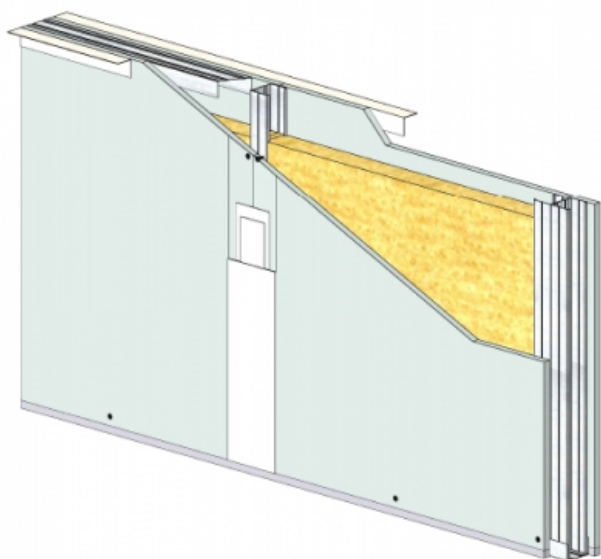

CLOISON DISTRIBUTIVE KM 115/90 - KNAUF DIAMANT 13 CLEANEO C - 12,5 MM / 12,5 MM - 47 DB - 4,3M - MONTANT SIMPLE - ENTRAXE 600MM

CLOISON DISTRIBUTIVE KM 115/90 - KNAUF DIAMANT 13 CLEANEO C - 12,5 MM / 12,5 MM - 47 DB - 4,3M - MONTANT SIMPLE - ENTRAXE 600MM

Les cloisons Knauf Métal sont constituées par assemblage d'une ou plusieurs plaques de parement en plâtre de la gamme Knauf, vissées sur une ossature métallique Knauf.

Cette ossature se compose de rails, hauts et bas, et d'un réseau de montants verticaux, simples ou doubles suivant la hauteur désirée.

Les montants sont communs aux deux faces de la cloison KM.

L'épaisseur, le nombre de parements, les caractéristiques de l'ossature et l'adjonction éventuelle d'un matelas de fibre minérale conduisent à une très large gamme de performances en matière d'isolation thermique, acoustique, et de résistance au feu.

**Cloison distributive KM 115/90 - KNAUF DIAMANT 13 CLEANEO
C - 12,5 mm / 12,5 mm - 47 dB - 4,3m - Montant simple - Entraxe
600mm**

> Données techniques

Caractéristiques Techniques

Domaines d'emploi	<ul style="list-style-type: none"> • Locaux Cas A • EA - EB • Neuf et rénovation
Type de cloison	KM 115/90
Ossatures	M90-35
Parements liés	• Plaque de plâtre - Knauf Diamant 13 Cleaneo C
Nombre x Epaisseur de plaques	12,5 mm / 12,5 mm
Vide interne	90 mm
Epaisseur totale	115 mm
Montant	Simple
Entraxe des ossatures	600 mm
Hauteur maximum	4,30 m
Résistance au feu	/
Isolant	Laine minérale
Affaiblissement acoustique	47 dB
Justificatifs acoustiques	Simulation
Mise en œuvre	DTA 9/14-1005_V1.1 du 09.03.20 valide jusqu'au 28.02.21