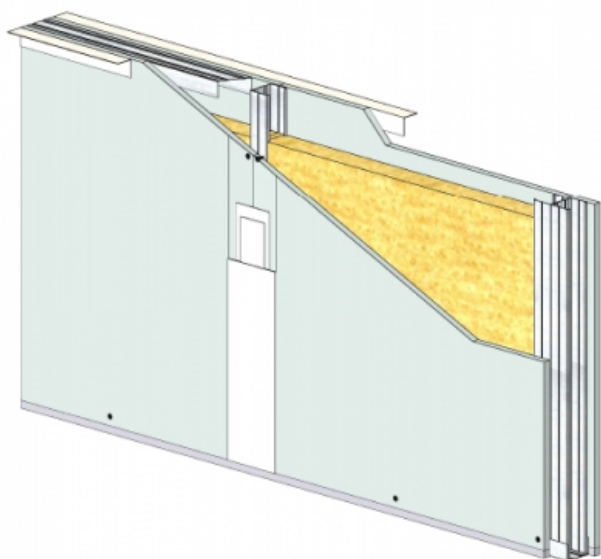

CLOISON DISTRIBUTIVE KM 115/90 - KNAUF DIAMANT 13 CLEANEO C - 12,5 MM / 12,5 MM - 47 DB - 4,3M - MONTANT SIMPLE - ENTRAXE 600MM

CLOISON DISTRIBUTIVE KM 115/90 - KNAUF DIAMANT 13 CLEANEO C - 12,5 MM / 12,5 MM - 47 DB - 4,3M - MONTANT SIMPLE - ENTRAXE 600MM

Les cloisons Knauf Métal sont constituées par assemblage d'une ou plusieurs plaques de parement en plâtre de la gamme Knauf, vissées sur une ossature métallique Knauf.

Cette ossature se compose de rails, hauts et bas, et d'un réseau de montants verticaux, simples ou doubles suivant la hauteur désirée.

Les montants sont communs aux deux faces de la cloison KM.

L'épaisseur, le nombre de parements, les caractéristiques de l'ossature et l'adjonction éventuelle d'un matelas de fibre minérale conduisent à une très large gamme de performances en matière d'isolation thermique, acoustique, et de résistance au feu.