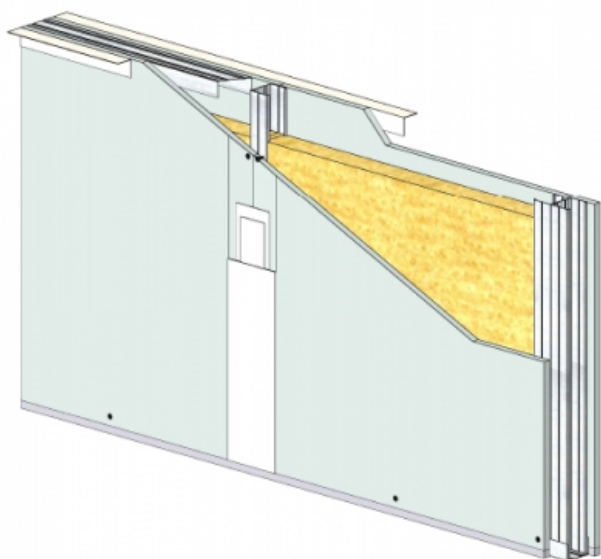

CLOISON DISTRIBUTIVE KM 115/90 - KNAUF DIAMANT 13 CLEANEO C - 12,5 MM / 12,5 MM - 47 DB - 4,95M - MONTANT SIMPLE - ENTRAXE 400MM

CLOISON DISTRIBUTIVE KM 115/90 - KNAUF DIAMANT 13 CLEANEO C - 12,5 MM / 12,5 MM - 47 DB - 4,95M - MONTANT SIMPLE - ENTRAXE 400MM

Les cloisons Knauf Métal sont constituées par assemblage d'une ou plusieurs plaques de parement en plâtre de la gamme Knauf, vissées sur une ossature métallique Knauf.

Cette ossature se compose de rails, hauts et bas, et d'un réseau de montants verticaux, simples ou doubles suivant la hauteur désirée.

Les montants sont communs aux deux faces de la cloison KM.

L'épaisseur, le nombre de parements, les caractéristiques de l'ossature et l'adjonction éventuelle d'un matelas de fibre minérale conduisent à une très large gamme de performances en matière d'isolation thermique, acoustique, et de résistance au feu.

**Cloison distributive KM 115/90 - KNAUF DIAMANT 13 CLEANEO C
- 12,5 mm / 12,5 mm - 47 dB - 4,95m - Montant simple - Entraxe
400mm**

> Données techniques

Caractéristiques Techniques

Domaines d'emploi	<ul style="list-style-type: none"> • Locaux Cas A • EA - EB • Neuf et rénovation
Type de cloison	KM 115/90
Ossatures	M90-35
Parements liés	• Plaque de plâtre - Knauf Diamant 13 Cleaneo C
Nombre x Epaisseur de plaques	12,5 mm / 12,5 mm
Vide interne	90 mm
Epaisseur totale	115 mm
Montant	Simple
Entraxe des ossatures	400 mm
Hauteur maximum	4,95 m
Résistance au feu	/
Isolant	Laine minérale
Affaiblissement acoustique	47 dB
Justificatifs acoustiques	Simulation
Mise en œuvre	DTA 9/14-1005_V1.1 du 09.03.20 valide jusqu'au 28.02.21