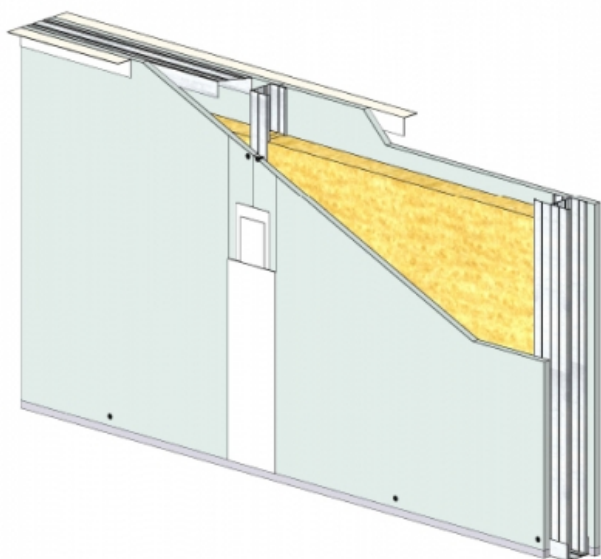

CLOISON DISTRIBUTIVE KM 115/90 - KNAUF DIAMANT 13 CLEANEO C - 12,5 MM / 12,5 MM - 47 DB - 5,4M - MONTANT DOUBLE - ENTRAXE 600MM

CLOISON DISTRIBUTIVE KM 115/90 - KNAUF DIAMANT 13 CLEANEO C - 12,5 MM / 12,5 MM - 47 DB - 5,4M - MONTANT DOUBLE - ENTRAXE 600MM

Les cloisons Knauf Métal sont constituées par assemblage d'une ou plusieurs plaques de parement en plâtre de la gamme Knauf, vissées sur une ossature métallique Knauf.

Cette ossature se compose de rails, hauts et bas, et d'un réseau de montants verticaux, simples ou doubles suivant la hauteur désirée.

Les montants sont communs aux deux faces de la cloison KM.

L'épaisseur, le nombre de parements, les caractéristiques de l'ossature et l'adjonction éventuelle d'un matelas de fibre minérale conduisent à une très large gamme de performances en matière d'isolation thermique, acoustique, et de résistance au feu.

**Cloison distributive KM 115/90 - KNAUF DIAMANT 13 CLEANEO
C - 12,5 mm / 12,5 mm - 47 dB - 5,4m - Montant double - Entraxe
600mm**

> Données techniques

Caractéristiques Techniques

Domaines d'emploi	<ul style="list-style-type: none">• Locaux Cas A• EA - EB• Neuf et rénovation
Type de cloison	KM 115/90
Ossatures	M90-35
Parements liés	• Plaque de plâtre - Knauf Diamant 13 Cleaneo C
Nombre x Epaisseur de plaques	12,5 mm / 12,5 mm
Vide interne	90 mm
Epaisseur totale	115 mm
Montant	Double
Entraxe des ossatures	600 mm
Hauteur maximum	5,40 m
Résistance au feu	/
Isolant	Laine minérale
Affaiblissement acoustique	47 dB
Justificatifs acoustiques	Simulation
Mise en œuvre	DTA 9/14-1005_V1.1 du 09.03.20 valide jusqu'au 28.02.21