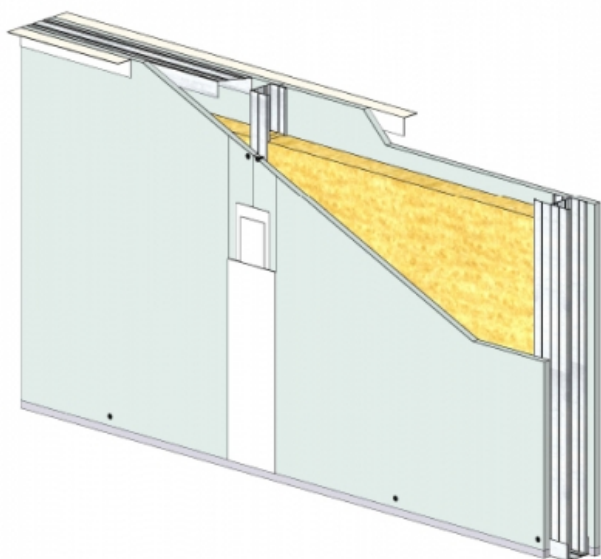

CLOISON DISTRIBUTIVE KM 115/90 - KNAUF DIAMANT 13 CLEANEO C - 12,5 MM / 12,5 MM - 47 DB - 6,05M - MONTANT DOUBLE - ENTRAXE 400MM

CLOISON DISTRIBUTIVE KM 115/90 - KNAUF DIAMANT 13 CLEANEO C - 12,5 MM / 12,5 MM - 47 DB - 6,05M - MONTANT DOUBLE - ENTRAXE 400MM

Les cloisons Knauf Métal sont constituées par assemblage d'une ou plusieurs plaques de parement en plâtre de la gamme Knauf, vissées sur une ossature métallique Knauf.

Cette ossature se compose de rails, hauts et bas, et d'un réseau de montants verticaux, simples ou doubles suivant la hauteur désirée.

Les montants sont communs aux deux faces de la cloison KM.

L'épaisseur, le nombre de parements, les caractéristiques de l'ossature et l'adjonction éventuelle d'un matelas de fibre minérale conduisent à une très large gamme de performances en matière d'isolation thermique, acoustique, et de résistance au feu.

**Cloison distributive KM 115/90 - KNAUF DIAMANT 13 CLEANEO C
- 12,5 mm / 12,5 mm - 47 dB - 6,05m - Montant double - Entraxe
400mm**

> Données techniques

Caractéristiques Techniques

Domaines d'emploi	<ul style="list-style-type: none">• Locaux Cas A• EA - EB• Neuf et rénovation
Type de cloison	KM 115/90
Ossatures	M90-35
Parements liés	• Plaque de plâtre - Knauf Diamant 13 Cleaneo C
Nombre x Epaisseur de plaques	12,5 mm / 12,5 mm
Vide interne	90 mm
Epaisseur totale	115 mm
Montant	Double
Entraxe des ossatures	400 mm
Hauteur maximum	6,05 m
Résistance au feu	/
Isolant	Laine minérale
Affaiblissement acoustique	47 dB
Justificatifs acoustiques	Simulation
Mise en œuvre	DTA 9/14-1005_V1.1 du 09.03.20 valide jusqu'au 28.02.21