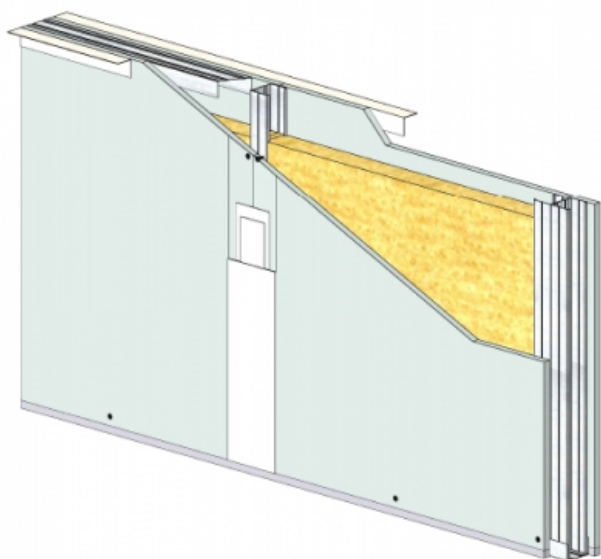

CLOISON DISTRIBUTIVE KM 125/100 - KNAUF DIAMANT 13 CLEANEO C - 12,5 MM / 12,5 MM - 47 DB - 4,65M - MONTANT SIMPLE - ENTRAXE 600MM

CLOISON DISTRIBUTIVE KM 125/100 - KNAUF DIAMANT 13 CLEANEO C - 12,5 MM / 12,5 MM - 47 DB - 4,65M - MONTANT SIMPLE - ENTRAXE 600MM

Les cloisons Knauf Métal sont constituées par assemblage d'une ou plusieurs plaques de parement en plâtre de la gamme Knauf, vissées sur une ossature métallique Knauf.

Cette ossature se compose de rails, hauts et bas, et d'un réseau de montants verticaux, simples ou doubles suivant la hauteur désirée.

Les montants sont communs aux deux faces de la cloison KM.

L'épaisseur, le nombre de parements, les caractéristiques de l'ossature et l'adjonction éventuelle d'un matelas de fibre minérale conduisent à une très large gamme de performances en matière d'isolation thermique, acoustique, et de résistance au feu.

**Cloison distributive KM 125/100 - KNAUF DIAMANT 13 CLEANEO
C - 12,5 mm / 12,5 mm - 47 dB - 4,65m - Montant simple - Entraxe
600mm**

> Données techniques

Caractéristiques Techniques

Domaines d'emploi	<ul style="list-style-type: none"> • Locaux Cas A • EA - EB • Neuf et rénovation
Type de cloison	KM 125/100
Ossatures	M100-35
Parements liés	• Plaque de plâtre - Knauf Diamant 13 Cleaneo C
Nombre x Epaisseur de plaques	12,5 mm / 12,5 mm
Vide interne	100 mm
Epaisseur totale	125 mm
Montant	Simple
Entraxe des ossatures	600 mm
Hauteur maximum	4,65 m
Résistance au feu	/
Isolant	Laine minérale
Affaiblissement acoustique	47 dB
Justificatifs acoustiques	Simulation
Mise en œuvre	DTA 9/14-1005_V1.1 du 09.03.20 valide jusqu'au 28.02.21