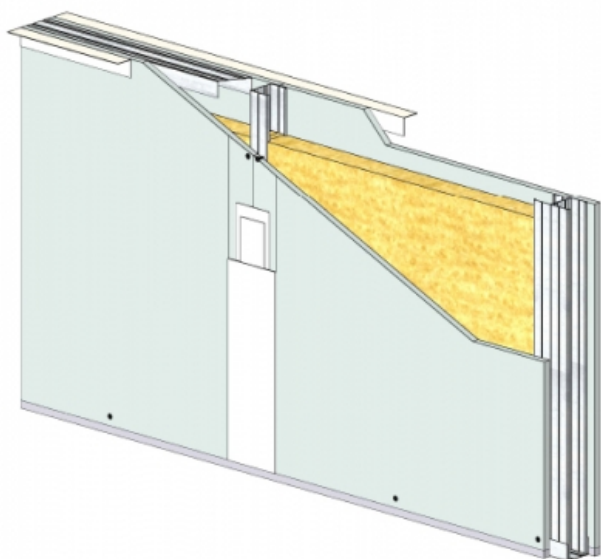

CLOISON DISTRIBUTIVE KM 125/100 - KNAUF DIAMANT 13 CLEANEO C - 12,5 MM / 12,5 MM - 47 DB - 5,3M - MONTANT SIMPLE - ENTRAXE 400MM

CLOISON DISTRIBUTIVE KM 125/100 - KNAUF DIAMANT 13 CLEANEO C - 12,5 MM / 12,5 MM - 47 DB - 5,3M - MONTANT SIMPLE - ENTRAXE 400MM

Les cloisons Knauf Métal sont constituées par assemblage d'une ou plusieurs plaques de parement en plâtre de la gamme Knauf, vissées sur une ossature métallique Knauf.

Cette ossature se compose de rails, hauts et bas, et d'un réseau de montants verticaux, simples ou doubles suivant la hauteur désirée.

Les montants sont communs aux deux faces de la cloison KM.

L'épaisseur, le nombre de parements, les caractéristiques de l'ossature et l'adjonction éventuelle d'un matelas de fibre minérale conduisent à une très large gamme de performances en matière d'isolation thermique, acoustique, et de résistance au feu.

**Cloison distributive KM 125/100 - KNAUF DIAMANT 13 CLEANEO C
- 12,5 mm / 12,5 mm - 47 dB - 5,3m - Montant simple - Entraxe
400mm**

> Données techniques

Caractéristiques Techniques

Domaines d'emploi	<ul style="list-style-type: none"> • Locaux Cas A • EA - EB • Neuf et rénovation
Type de cloison	KM 125/100
Ossatures	M100-35
Parements liés	• Plaque de plâtre - Knauf Diamant 13 Cleaneo C
Nombre x Epaisseur de plaques	12,5 mm / 12,5 mm
Vide interne	100 mm
Epaisseur totale	125 mm
Montant	Simple
Entraxe des ossatures	400 mm
Hauteur maximum	5,30 m
Résistance au feu	/
Isolant	Laine minérale
Affaiblissement acoustique	47 dB
Justificatifs acoustiques	Simulation
Mise en œuvre	DTA 9/14-1005_V1.1 du 09.03.20 valide jusqu'au 28.02.21