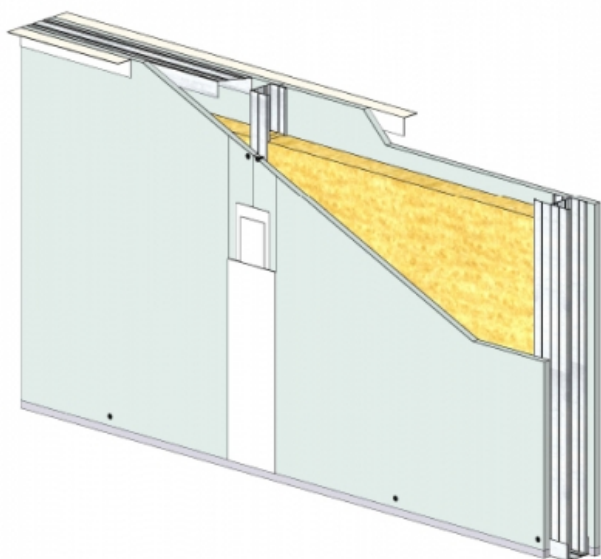

CLOISON DISTRIBUTIVE KM 125/100 - KNAUF DIAMANT 13 CLEANEO C - 12,5 MM / 12,5 MM - 47 DB - 6,4M - MONTANT DOUBLE - ENTRAXE 400MM

CLOISON DISTRIBUTIVE KM 125/100 - KNAUF DIAMANT 13 CLEANEO C - 12,5 MM / 12,5 MM - 47 DB - 6,4M - MONTANT DOUBLE - ENTRAXE 400MM

Les cloisons Knauf Métal sont constituées par assemblage d'une ou plusieurs plaques de parement en plâtre de la gamme Knauf, vissées sur une ossature métallique Knauf.

Cette ossature se compose de rails, hauts et bas, et d'un réseau de montants verticaux, simples ou doubles suivant la hauteur désirée.

Les montants sont communs aux deux faces de la cloison KM.

L'épaisseur, le nombre de parements, les caractéristiques de l'ossature et l'adjonction éventuelle d'un matelas de fibre minérale conduisent à une très large gamme de performances en matière d'isolation thermique, acoustique, et de résistance au feu.

**Cloison distributive KM 125/100 - KNAUF DIAMANT 13 CLEANEO
C - 12,5 mm / 12,5 mm - 47 dB - 6,4m - Montant double - Entraxe
400mm**

> Données techniques

Caractéristiques Techniques

Domaines d'emploi	<ul style="list-style-type: none"> • Locaux Cas A • EA - EB • Neuf et rénovation
Type de cloison	KM 125/100
Ossatures	M100-35
Parements liés	• Plaque de plâtre - Knauf Diamant 13 Cleaneo C
Nombre x Epaisseur de plaques	12,5 mm / 12,5 mm
Vide interne	100 mm
Epaisseur totale	125 mm
Montant	Double
Entraxe des ossatures	400 mm
Hauteur maximum	6,40 m
Résistance au feu	/
Isolant	Laine minérale
Affaiblissement acoustique	47 dB
Justificatifs acoustiques	Simulation
Mise en œuvre	DTA 9/14-1005_V1.1 du 09.03.20 valide jusqu'au 28.02.21