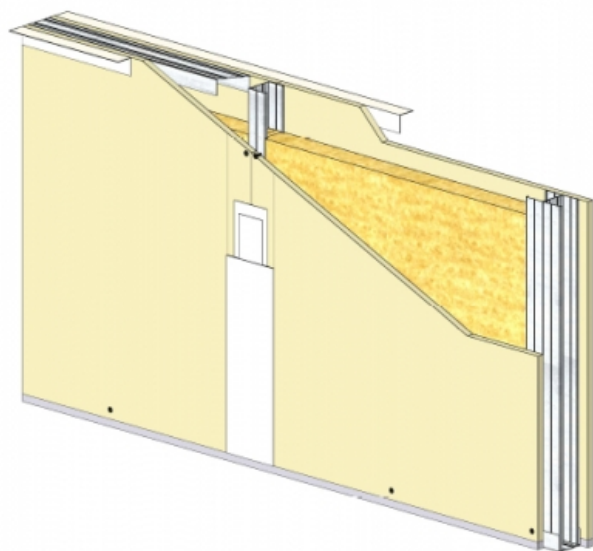

CLOISON DISTRIBUTIVE KM 100/70 - KNAUF KS BA15 (STANDARD) - 15 MM / 15 MM - 39 DB - 4,8M - MONTANT DOUBLE - ENTRAXE 400MM

CLOISON DISTRIBUTIVE KM 100/70 - KNAUF KS BA15 (STANDARD) - 15 MM / 15 MM - 39 DB - 4,8M - MONTANT DOUBLE - ENTRAXE 400MM

Les cloisons Knauf Métal sont constituées par assemblage d'une ou plusieurs plaques de parement en plâtre de la gamme Knauf, vissées sur une ossature métallique Knauf.

Cette ossature se compose de rails, hauts et bas, et d'un réseau de montants verticaux, simples ou doubles suivant la hauteur désirée.

Les montants sont communs aux deux faces de la cloison KM.

L'épaisseur, le nombre de parements, les caractéristiques de l'ossature et l'adjonction éventuelle d'un matelas de fibre minérale conduisent à une très large gamme de performances en matière d'isolation thermique, acoustique, et de résistance au feu.

Cloison distributive KM 100/70 - KNAUF KS BA15 (STANDARD) - 15 mm / 15 mm - 39 dB - 4,8m - Montant double - Entraxe 400mm

> Données techniques

Caractéristiques Techniques

Domaines d'emploi	<ul style="list-style-type: none">• Locaux Cas A• EA - EB• Neuf et rénovation
Type de cloison	KM 100/70
Ossatures	M70-35
Parements liés	<ul style="list-style-type: none">• Plaque de plâtre BA15 - Knauf Standard KS 15
Nombre x Epaisseur de plaques	15 mm / 15 mm
Vide interne	70 mm
Epaisseur totale	100 mm
Montant	Double
Entraxe des ossatures	400 mm
Hauteur maximum	4,80 m
Résistance au feu	/
Isolant	Laine minérale
Affaiblissement acoustique	39 dB
Justificatifs acoustiques	CSTB AC23-16379
Mise en œuvre	NF DTU 25.41