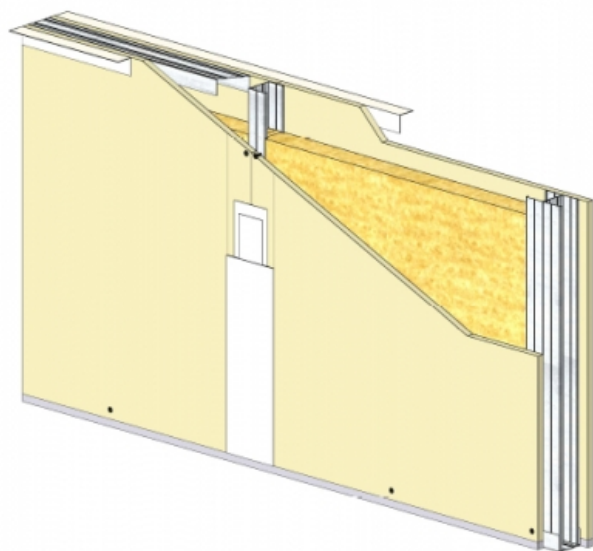

CLOISON DISTRIBUTIVE KM 120/90 - KNAUF KS BA15 (STANDARD) - 15 MM / 15 MM - 44 DB - 4,05M - MONTANT SIMPLE - ENTRAXE 600MM

CLOISON DISTRIBUTIVE KM 120/90 - KNAUF KS BA15 (STANDARD) - 15 MM / 15 MM - 44 DB - 4,05M - MONTANT SIMPLE - ENTRAXE 600MM

Les cloisons Knauf Métal sont constituées par assemblage d'une ou plusieurs plaques de parement en plâtre de la gamme Knauf, vissées sur une ossature métallique Knauf.

Cette ossature se compose de rails, hauts et bas, et d'un réseau de montants verticaux, simples ou doubles suivant la hauteur désirée.

Les montants sont communs aux deux faces de la cloison KM.

L'épaisseur, le nombre de parements, les caractéristiques de l'ossature et l'adjonction éventuelle d'un matelas de fibre minérale conduisent à une très large gamme de performances en matière d'isolation thermique, acoustique, et de résistance au feu.

Cloison distributive KM 120/90 - KNAUF KS BA15 (STANDARD) - 15 mm / 15 mm - 44 dB - 4,05m - Montant simple - Entraxe 600mm

> Données techniques

Caractéristiques Techniques

Domaines d'emploi	<ul style="list-style-type: none">• Locaux Cas A• EA - EB• Neuf et rénovation
Type de cloison	KM 120/90
Ossatures	M90-35
Parements liés	<ul style="list-style-type: none">• Plaque de plâtre BA15 - Knauf Standard KS 15
Nombre x Epaisseur de plaques	15 mm / 15 mm
Vide interne	90 mm
Epaisseur totale	120 mm
Montant	Simple
Entraxe des ossatures	600 mm
Hauteur maximum	4,05 m
Résistance au feu	/
Isolant	Laine minérale
Affaiblissement acoustique	44 dB
Justificatifs acoustiques	CEBTP B212.6.981/CSTB AC99-016/1D
Mise en œuvre	NF DTU 25.41