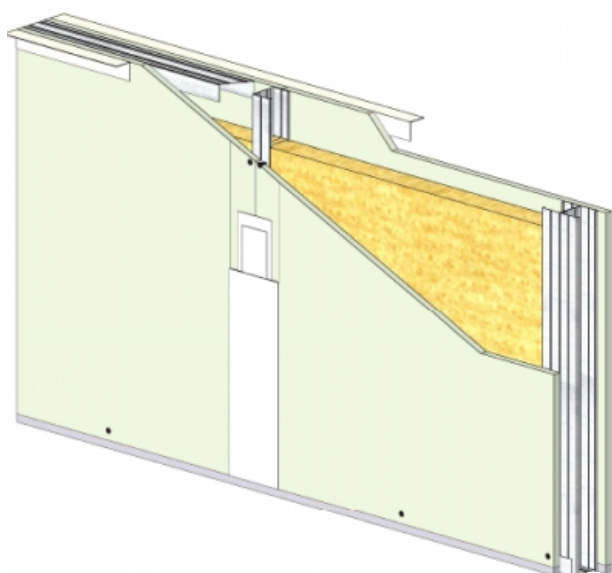

CLOISON DISTRIBUTIVE KM 100/70 - KNAUF KH BA15 (HYDRO) - 15 MM / 15 MM - 43 DB - 4,8M - MONTANT DOUBLE - ENTRAXE 400MM

CLOISON DISTRIBUTIVE KM 100/70 - KNAUF KH BA15 (HYDRO) - 15 MM / 15 MM - 43 DB - 4,8M - MONTANT DOUBLE - ENTRAXE 400MM

Les cloisons Knauf Métal sont constituées par assemblage d'une ou plusieurs plaques de parement en plâtre de la gamme Knauf, vissées sur une ossature métallique Knauf.

Cette ossature se compose de rails, hauts et bas, et d'un réseau de montants verticaux, simples ou doubles suivant la hauteur désirée.

Les montants sont communs aux deux faces de la cloison KM.

L'épaisseur, le nombre de parements, les caractéristiques de l'ossature et l'adjonction éventuelle d'un matelas de fibre minérale conduisent à une très large gamme de performances en matière d'isolation thermique, acoustique, et de résistance au feu.

Cloison distributive KM 100/70 - KNAUF KH BA15 (HYDRO) - 15 mm / 15 mm - 43 dB - 4,8m - Montant double - Entraxe 400mm

> Données techniques

Caractéristiques Techniques

Domaines d'emploi	<ul style="list-style-type: none"> • Locaux Cas A • EB + P et EB + C avec SPEC • Neuf et rénovation
Type de cloison	KM 100/70
Ossatures	M70-35
Parements liés	• Plaque de plâtre Hydrofuge BA15 - Knauf Hydro KH 15
Nombre x Epaisseur de plaques	15 mm / 15 mm
Vide interne	70 mm
Epaisseur totale	100 mm
Montant	Double
Entraxe des ossatures	400 mm
Hauteur maximum	4,80 m
Résistance au feu	/
Isolant	Laine minérale
Affaiblissement acoustique	43 dB
Justificatifs acoustiques	CEBTP B212.6.981/CSTB AC99-016/1D
Mise en œuvre	NF DTU 25.41
Protection contre l'humidité	Oui