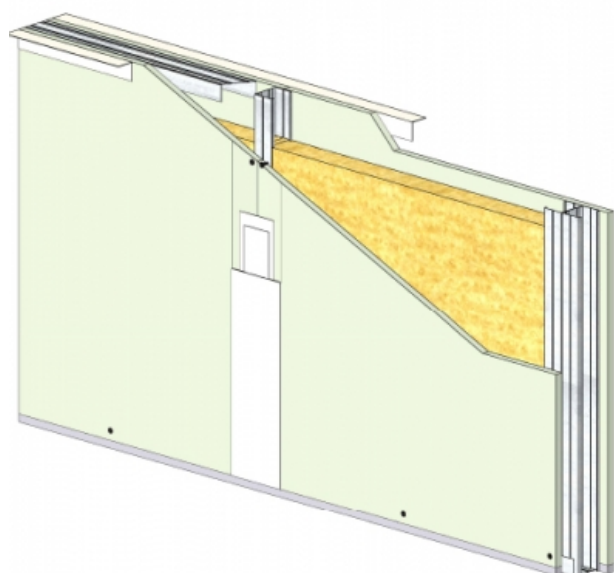

CLOISON DISTRIBUTIVE KM 100/70 - KNAUF KH BA15 (HYDRO) - 15 MM / 15 MM - 43 DB - 4,8M - MONTANT DOUBLE - ENTRAXE 400MM

CLOISON DISTRIBUTIVE KM 100/70 - KNAUF KH BA15 (HYDRO) - 15 MM / 15 MM - 43 DB - 4,8M - MONTANT DOUBLE - ENTRAXE 400MM

Les cloisons Knauf Métal sont constituées par assemblage d'une ou plusieurs plaques de parement en plâtre de la gamme Knauf, vissées sur une ossature métallique Knauf.

Cette ossature se compose de rails, hauts et bas, et d'un réseau de montants verticaux, simples ou doubles suivant la hauteur désirée.

Les montants sont communs aux deux faces de la cloison KM.

L'épaisseur, le nombre de parements, les caractéristiques de l'ossature et l'adjonction éventuelle d'un matelas de fibre minérale conduisent à une très large gamme de performances en matière d'isolation thermique, acoustique, et de résistance au feu.

Cloison distributive KM 100/70 - KNAUF KH BA15 (HYDRO) - 15 mm / 15 mm - 43 dB - 4,8m - Montant double - Entraxe 400mm

> Données techniques

Caractéristiques Techniques

Domaines d'emploi	<ul style="list-style-type: none">• Locaux Cas A• EB + P et EB + C avec SPEC• Neuf et rénovation
Type de cloison	KM 100/70
Ossatures	M70-35
Parements liés	• Plaque de plâtre Hydrofuge BA15 - Knauf Hydro KH 15
Nombre x Epaisseur de plaques	15 mm / 15 mm
Vide interne	70 mm
Epaisseur totale	100 mm
Montant	Double
Entraxe des ossatures	400 mm
Hauteur maximum	4,80 m
Résistance au feu	/
Isolant	Laine minérale
Affaiblissement acoustique	43 dB
Justificatifs acoustiques	CEBTP B212.6.981/CSTB AC99-016/1D
Mise en œuvre	NF DTU 25.41
Protection contre l'humidité	Oui