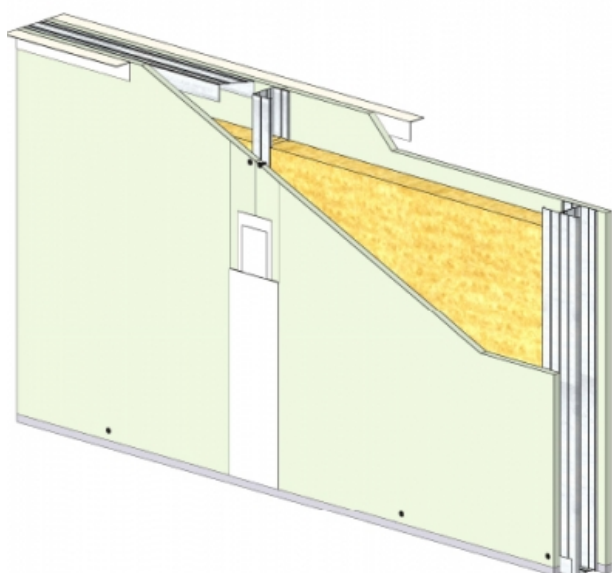

CLOISON DISTRIBUTIVE KM 120/90 - KNAUF KH BA15 (HYDRO) - 15 MM / 15 MM - 44 DB - 4,65M - MONTANT SIMPLE - ENTRAXE 400MM

CLOISON DISTRIBUTIVE KM 120/90 - KNAUF KH BA15 (HYDRO) - 15 MM / 15 MM - 44 DB - 4,65M - MONTANT SIMPLE - ENTRAXE 400MM

Les cloisons Knauf Métal sont constituées par assemblage d'une ou plusieurs plaques de parement en plâtre de la gamme Knauf, vissées sur une ossature métallique Knauf.

Cette ossature se compose de rails, hauts et bas, et d'un réseau de montants verticaux, simples ou doubles suivant la hauteur désirée.

Les montants sont communs aux deux faces de la cloison KM.

L'épaisseur, le nombre de parements, les caractéristiques de l'ossature et l'adjonction éventuelle d'un matelas de fibre minérale conduisent à une très large gamme de performances en matière d'isolation thermique, acoustique, et de résistance au feu.

Cloison distributive KM 120/90 - KNAUF KH BA15 (HYDRO) - 15 mm / 15 mm - 44 dB - 4,65m - Montant simple - Entraxe 400mm

> Données techniques

Caractéristiques Techniques

Domaines d'emploi	<ul style="list-style-type: none">• Locaux Cas A• EB + P et EB + C avec SPEC• Neuf et rénovation
Type de cloison	KM 120/90
Ossatures	M90-35
Parements liés	• Plaque de plâtre Hydrofuge BA15 - Knauf Hydro KH 15
Nombre x Epaisseur de plaques	15 mm / 15 mm
Vide interne	90 mm
Epaisseur totale	120 mm
Montant	Simple
Entraxe des ossatures	400 mm
Hauteur maximum	4,65 m
Résistance au feu	/
Isolant	Laine minérale
Affaiblissement acoustique	44 dB
Justificatifs acoustiques	CEBTP B212.6.981/CSTB AC99-016/1D
Mise en œuvre	NF DTU 25.41
Protection contre l'humidité	Oui