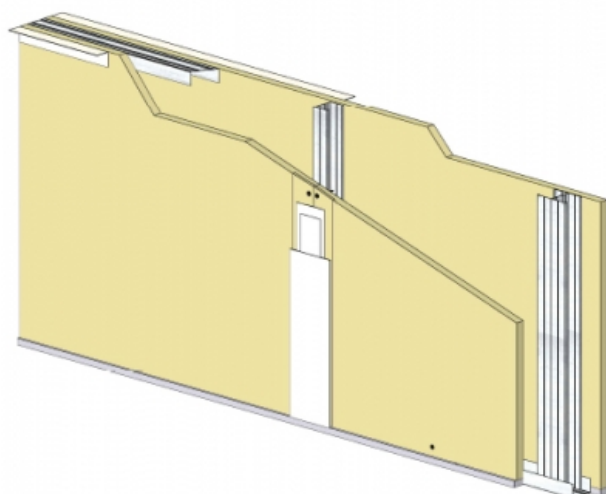

## CLOISON DISTRIBUTIVE KM 98/62 - KNAUF KHD BA18/1200 (HAUTE DURETE) - 18 MM / 18 MM - EI 60 - 38 DB - 4,65M - MONTANT DOUBLE - ENTRAXE 600MM

### CLOISON DISTRIBUTIVE KM 98/62 - KNAUF KHD BA18/1200 (HAUTE DURETE) - 18 MM / 18 MM - EI 60 - 38 DB - 4,65M - MONTANT DOUBLE - ENTRAXE 600MM

Les cloisons Knauf Métal sont constituées par assemblage d'une ou plusieurs plaques de parement en plâtre de la gamme Knauf, vissées sur une ossature métallique Knauf.

Cette ossature se compose de rails, hauts et bas, et d'un réseau de montants verticaux, simples ou doubles suivant la hauteur désirée.

Les montants sont communs aux deux faces de la cloison KM.

L'épaisseur, le nombre de parements, les caractéristiques de l'ossature et l'adjonction éventuelle d'un matelas de fibre minérale conduisent à une très large gamme de performances en matière d'isolation thermique, acoustique, et de résistance au feu.

**Cloison distributive KM 98/62 - KNAUF KHD BA18/1200 (HAUTE DURETE) - 18 mm / 18 mm - EI 60 - 38 dB - 4,65m - Montant double - Entraxe 600mm**

> Données techniques