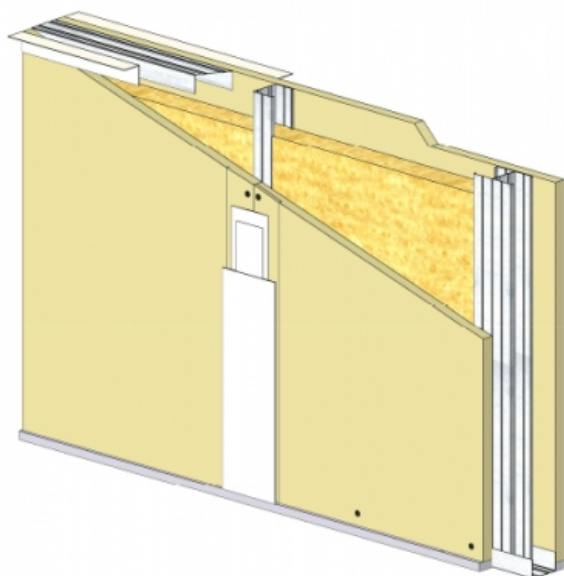

## CLOISON DISTRIBUTIVE KM 106/70 - KNAUF KHD BA18/900 (HAUTE DURETE) - 18 MM / 18 MM - EI 60 - 49 DB - 4,9M - MONTANT DOUBLE - ENTRAXE 900MM

### CLOISON DISTRIBUTIVE KM 106/70 - KNAUF KHD BA18/900 (HAUTE DURETE) - 18 MM / 18 MM - EI 60 - 49 DB - 4,9M - MONTANT DOUBLE - ENTRAXE 900MM

Les cloisons Knauf Métal sont constituées par assemblage d'une ou plusieurs plaques de parement en plâtre de la gamme Knauf, vissées sur une ossature métallique Knauf.

Cette ossature se compose de rails, hauts et bas, et d'un réseau de montants verticaux, simples ou doubles suivant la hauteur désirée.

Les montants sont communs aux deux faces de la cloison KM.

L'épaisseur, le nombre de parements, les caractéristiques de l'ossature et l'adjonction éventuelle d'un matelas de fibre minérale conduisent à une très large gamme de performances en matière d'isolation thermique, acoustique, et de résistance au feu.

**Cloison distributive KM 106/70 - KNAUF KHD BA18/900 (HAUTE DURETE) - 18 mm / 18 mm - EI 60 - 49 dB - 4,9m - Montant double - Entraxe 900mm**