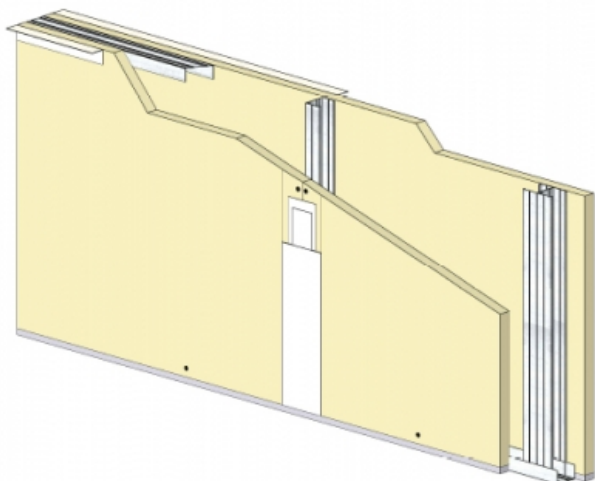

CLOISON DISTRIBUTIVE KM 98/48 - KNAUF KS BA25/900 (STANDARD) - 25 MM / 25 MM - 4,25M - MONTANT SIMPLE - ENTRAXE 450MM

CLOISON DISTRIBUTIVE KM 98/48 - KNAUF KS BA25/900 (STANDARD) - 25 MM / 25 MM - 4,25M - MONTANT SIMPLE - ENTRAXE 450MM

Les cloisons Knauf Métal sont constituées par assemblage d'une ou plusieurs plaques de parement en plâtre de la gamme Knauf, vissées sur une ossature métallique Knauf.

Cette ossature se compose de rails, hauts et bas, et d'un réseau de montants verticaux, simples ou doubles suivant la hauteur désirée.

Les montants sont communs aux deux faces de la cloison KM.

L'épaisseur, le nombre de parements, les caractéristiques de l'ossature et l'adjonction éventuelle d'un matelas de fibre minérale conduisent à une très large gamme de performances en matière d'isolation thermique, acoustique, et de résistance au feu.

Cloison distributive KM 98/48 - KNAUF KS BA25/900 (STANDARD) - 25 mm / 25 mm - 4,25m - Montant simple - Entraxe 450mm

> Données techniques

Caractéristiques Techniques

Domaines d'emploi	<ul style="list-style-type: none">• Locaux Cas A - Cas B• EA - EB• Neuf et rénovation
Type de cloison	KM 98/48
Ossatures	M48-35
Parements liés	<ul style="list-style-type: none">• Plaque de plâtre BA25 - Knauf Standard KS 25
Nombre x Epaisseur de plaques	25 mm / 25 mm
Vide interne	48 mm
Epaisseur totale	98 mm
Poids système maximum sans LM	44,40 kg/m ²
Montant	Simple
Entraxe des ossatures	450 mm
Hauteur maximum	4,25 m
Résistance au feu	/
Isolant	Sans isolant
Mise en œuvre	DTA 9/12-974_V1 du 12.02.19 valide jusqu'au 30.10.25