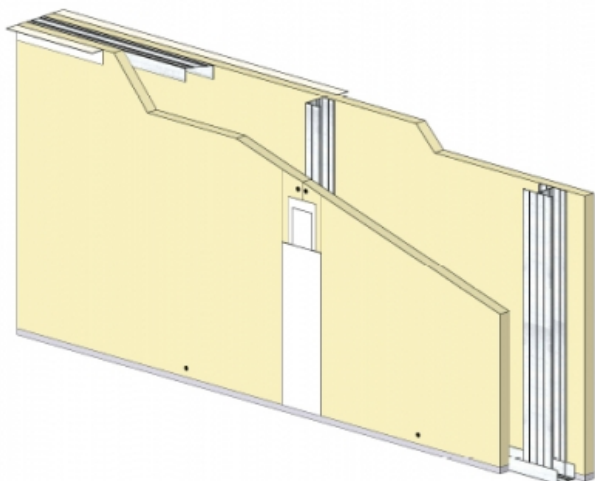

CLOISON DISTRIBUTIVE KM 98/48 - KNAUF KS BA25/900 (STANDARD) - 25 MM / 25 MM - 4,9M - MONTANT DOUBLE - ENTRAXE 450MM

CLOISON DISTRIBUTIVE KM 98/48 - KNAUF KS BA25/900 (STANDARD) - 25 MM / 25 MM - 4,9M - MONTANT DOUBLE - ENTRAXE 450MM

Les cloisons Knauf Métal sont constituées par assemblage d'une ou plusieurs plaques de parement en plâtre de la gamme Knauf, vissées sur une ossature métallique Knauf.

Cette ossature se compose de rails, hauts et bas, et d'un réseau de montants verticaux, simples ou doubles suivant la hauteur désirée.

Les montants sont communs aux deux faces de la cloison KM.

L'épaisseur, le nombre de parements, les caractéristiques de l'ossature et l'adjonction éventuelle d'un matelas de fibre minérale conduisent à une très large gamme de performances en matière d'isolation thermique, acoustique, et de résistance au feu.

Cloison distributive KM 98/48 - KNAUF KS BA25/900 (STANDARD) - 25 mm / 25 mm - 4,9m - Montant double - Entraxe 450mm

> Données techniques

Caractéristiques Techniques

Domaines d'emploi	<ul style="list-style-type: none"> • Locaux Cas A - Cas B • EA - EB • Neuf et rénovation
Type de cloison	KM 98/48
Ossatures	M48-35
Parements liés	• Plaque de plâtre BA25 - Knauf Standard KS 25
Nombre x Epaisseur de plaques	25 mm / 25 mm
Vide interne	48 mm
Epaisseur totale	98 mm
Poids système maximum sans LM	44,40 kg/m ²
Montant	Double
Entraxe des ossatures	450 mm
Hauteur maximum	4,90 m
Résistance au feu	/
Isolant	Sans isolant
Mise en œuvre	DTA 9/12-974_V1 du 12.02.19 valide jusqu'au 30.10.25