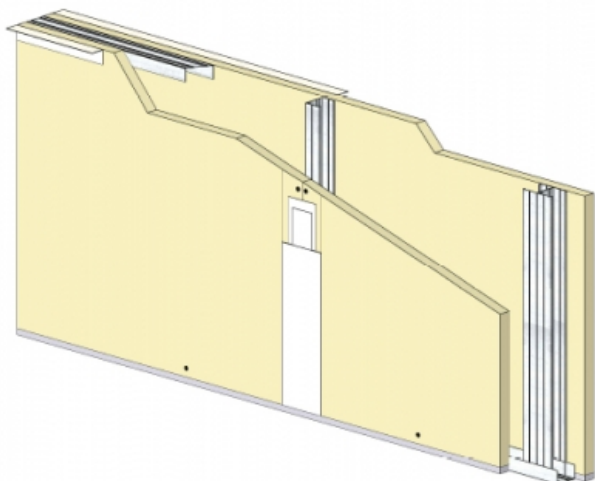

CLOISON DISTRIBUTIVE KM 98/48 - KNAUF KS BA25/900 (STANDARD) - 25 MM / 25 MM - 4,3M - MONTANT SIMPLE - ENTRAXE 450MM

CLOISON DISTRIBUTIVE KM 98/48 - KNAUF KS BA25/900 (STANDARD) - 25 MM / 25 MM - 4,3M - MONTANT SIMPLE - ENTRAXE 450MM

Les cloisons Knauf Métal sont constituées par assemblage d'une ou plusieurs plaques de parement en plâtre de la gamme Knauf, vissées sur une ossature métallique Knauf.

Cette ossature se compose de rails, hauts et bas, et d'un réseau de montants verticaux, simples ou doubles suivant la hauteur désirée.

Les montants sont communs aux deux faces de la cloison KM.

L'épaisseur, le nombre de parements, les caractéristiques de l'ossature et l'adjonction éventuelle d'un matelas de fibre minérale conduisent à une très large gamme de performances en matière d'isolation thermique, acoustique, et de résistance au feu.

Cloison distributive KM 98/48 - KNAUF KS BA25/900 (STANDARD) - 25 mm / 25 mm - 4,3m - Montant simple - Entraxe 450mm

> Données techniques

Caractéristiques Techniques

Domaines d'emploi	<ul style="list-style-type: none">• Locaux Cas A - Cas B• EA - EB• Neuf et rénovation
Type de cloison	KM 98/48
Ossatures	M48-50
Parements liés	<ul style="list-style-type: none">• Plaque de plâtre BA25 - Knauf Standard KS 25
Nombre x Epaisseur de plaques	25 mm / 25 mm
Vide interne	48 mm
Epaisseur totale	98 mm
Poids système maximum sans LM	45,00 kg/m ²
Montant	Simple
Entraxe des ossatures	450 mm
Hauteur maximum	4,30 m
Résistance au feu	/
Isolant	Sans isolant
Mise en œuvre	DTA 9/12-974_V1 du 12.02.19 valide jusqu'au 30.10.25