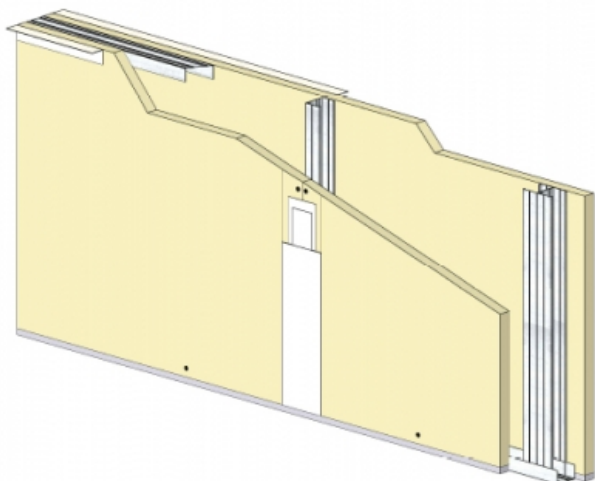

CLOISON DISTRIBUTIVE KM 120/70 - KNAUF KS BA25/900 (STANDARD) - 25 MM / 25 MM - 5,1M - MONTANT SIMPLE - ENTRAXE 450MM

CLOISON DISTRIBUTIVE KM 120/70 - KNAUF KS BA25/900 (STANDARD) - 25 MM / 25 MM - 5,1M - MONTANT SIMPLE - ENTRAXE 450MM

Les cloisons Knauf Métal sont constituées par assemblage d'une ou plusieurs plaques de parement en plâtre de la gamme Knauf, vissées sur une ossature métallique Knauf.

Cette ossature se compose de rails, hauts et bas, et d'un réseau de montants verticaux, simples ou doubles suivant la hauteur désirée.

Les montants sont communs aux deux faces de la cloison KM.

L'épaisseur, le nombre de parements, les caractéristiques de l'ossature et l'adjonction éventuelle d'un matelas de fibre minérale conduisent à une très large gamme de performances en matière d'isolation thermique, acoustique, et de résistance au feu.

Cloison distributive KM 120/70 - KNAUF KS BA25/900 (STANDARD) - 25 mm / 25 mm - 5,1m - Montant simple - Entraxe 450mm

> Données techniques

Caractéristiques Techniques

Domaines d'emploi	<ul style="list-style-type: none">• Locaux Cas A - Cas B• EA - EB• Neuf et rénovation
Type de cloison	KM 120/70
Ossatures	M70-35
Parements liés	<ul style="list-style-type: none">• Plaque de plâtre BA25 - Knauf Standard KS 25
Nombre x Epaisseur de plaques	25 mm / 25 mm
Vide interne	70 mm
Epaisseur totale	120 mm
Poids système maximum sans LM	44,70 kg/m ²
Montant	Simple
Entraxe des ossatures	450 mm
Hauteur maximum	5,10 m
Résistance au feu	/
Isolant	Sans isolant
Mise en œuvre	DTA 9/12-974_V1 du 12.02.19 valide jusqu'au 30.10.25