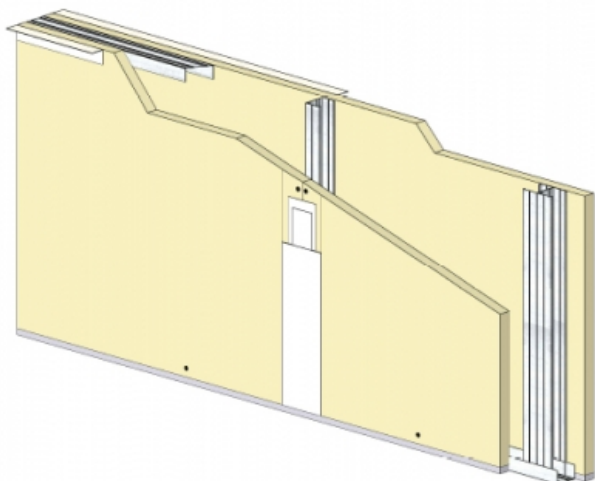

CLOISON DISTRIBUTIVE KM 120/70 - KNAUF KS BA25/900 (STANDARD) - 25 MM / 25 MM - 5,1M - MONTANT DOUBLE - ENTRAXE 900MM

CLOISON DISTRIBUTIVE KM 120/70 - KNAUF KS BA25/900 (STANDARD) - 25 MM / 25 MM - 5,1M - MONTANT DOUBLE - ENTRAXE 900MM

Les cloisons Knauf Métal sont constituées par assemblage d'une ou plusieurs plaques de parement en plâtre de la gamme Knauf, vissées sur une ossature métallique Knauf.

Cette ossature se compose de rails, hauts et bas, et d'un réseau de montants verticaux, simples ou doubles suivant la hauteur désirée.

Les montants sont communs aux deux faces de la cloison KM.

L'épaisseur, le nombre de parements, les caractéristiques de l'ossature et l'adjonction éventuelle d'un matelas de fibre minérale conduisent à une très large gamme de performances en matière d'isolation thermique, acoustique, et de résistance au feu.

Cloison distributive KM 120/70 - KNAUF KS BA25/900 (STANDARD) - 25 mm / 25 mm - 5,1m - Montant double - Entraxe 900mm

> Données techniques

Caractéristiques Techniques

Domaines d'emploi	<ul style="list-style-type: none">• Locaux Cas A - Cas B• EA - EB• Neuf et rénovation
Type de cloison	KM 120/70
Ossatures	M70-35
Parements liés	<ul style="list-style-type: none">• Plaque de plâtre BA25 - Knauf Standard KS 25
Nombre x Epaisseur de plaques	25 mm / 25 mm
Vide interne	70 mm
Epaisseur totale	120 mm
Poids système maximum sans LM	44,70 kg/m ²
Montant	Double
Entraxe des ossatures	900 mm
Hauteur maximum	5,10 m
Résistance au feu	/
Isolant	Sans isolant
Mise en œuvre	DTA 9/12-974_V1 du 12.02.19 valide jusqu'au 30.10.25