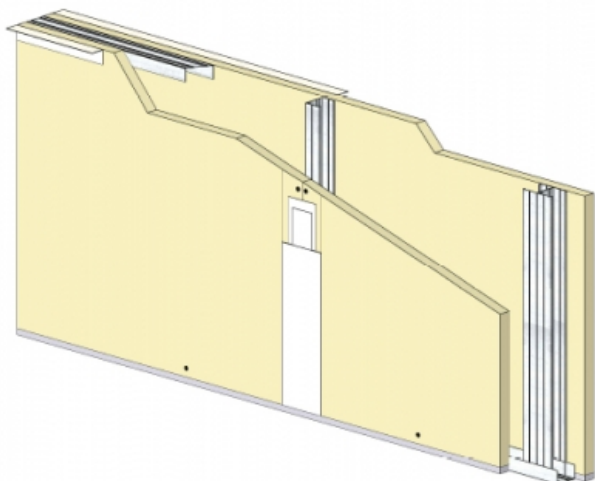

CLOISON DISTRIBUTIVE KM 120/70 - KNAUF KS BA25/900 (STANDARD) - 25 MM / 25 MM - 5,1M - MONTANT DOUBLE - ENTRAXE 900MM

CLOISON DISTRIBUTIVE KM 120/70 - KNAUF KS BA25/900 (STANDARD) - 25 MM / 25 MM - 5,1M - MONTANT DOUBLE - ENTRAXE 900MM

Les cloisons Knauf Métal sont constituées par assemblage d'une ou plusieurs plaques de parement en plâtre de la gamme Knauf, vissées sur une ossature métallique Knauf.

Cette ossature se compose de rails, hauts et bas, et d'un réseau de montants verticaux, simples ou doubles suivant la hauteur désirée.

Les montants sont communs aux deux faces de la cloison KM.

L'épaisseur, le nombre de parements, les caractéristiques de l'ossature et l'adjonction éventuelle d'un matelas de fibre minérale conduisent à une très large gamme de performances en matière d'isolation thermique, acoustique, et de résistance au feu.

Cloison distributive KM 120/70 - KNAUF KS BA25/900 (STANDARD) - 25 mm / 25 mm - 5,1m - Montant double - Entraxe 900mm

liens web
www.knauf.fr

> Données techniques

Caractéristiques Techniques

Domaines d'emploi	<ul style="list-style-type: none">• Locaux Cas A - Cas B• EA - EB• Neuf et rénovation
Type de cloison	KM 120/70
Ossatures	M70-35
Parements liés	<ul style="list-style-type: none">• Plaque de plâtre BA25 - Knauf Standard KS 25
Nombre x Epaisseur de plaques	25 mm / 25 mm
Vide interne	70 mm
Epaisseur totale	120 mm
Poids système maximum sans LM	44,70 kg/m ²
Montant	Double
Entraxe des ossatures	900 mm
Hauteur maximum	5,10 m
Résistance au feu	/
Isolant	Sans isolant
Mise en œuvre	DTA 9/12-974_V1 du 12.02.19 valide jusqu'au 30.10.25