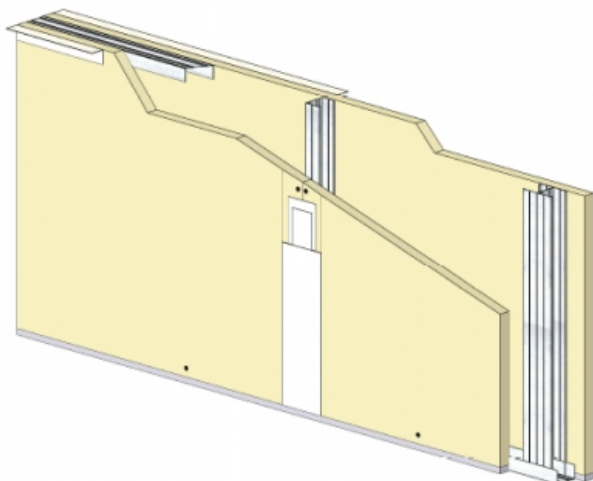

CLOISON DISTRIBUTIVE KM 140/90 - KNAUF KS BA25/900 (STANDARD) - 25 MM / 25 MM - 4,75M - MONTANT SIMPLE - ENTRAXE 900MM

CLOISON DISTRIBUTIVE KM 140/90 - KNAUF KS BA25/900 (STANDARD) - 25 MM / 25 MM - 4,75M - MONTANT SIMPLE - ENTRAXE 900MM

Les cloisons Knauf Métal sont constituées par assemblage d'une ou plusieurs plaques de parement en plâtre de la gamme Knauf, vissées sur une ossature métallique Knauf.

Cette ossature se compose de rails, hauts et bas, et d'un réseau de montants verticaux, simples ou doubles suivant la hauteur désirée.

Les montants sont communs aux deux faces de la cloison KM.

L'épaisseur, le nombre de parements, les caractéristiques de l'ossature et l'adjonction éventuelle d'un matelas de fibre minérale conduisent à une très large gamme de performances en matière d'isolation thermique, acoustique, et de résistance au feu.

Cloison distributive KM 140/90 - KNAUF KS BA25/900 (STANDARD) - 25 mm / 25 mm - 4,75m - Montant simple - Entraxe 900mm

> Données techniques

Caractéristiques Techniques

Domaines d'emploi	<ul style="list-style-type: none"> • Locaux Cas A - Cas B • EA - EB • Neuf et rénovation
Type de cloison	KM 140/90
Ossatures	M90-35
Parements liés	• Plaque de plâtre BA25 - Knauf Standard KS 25
Nombre x Epaisseur de plaques	25 mm / 25 mm
Vide interne	90 mm
Epaisseur totale	140 mm
Poids système maximum sans LM	45,10 kg/m ²
Montant	Simple
Entraxe des ossatures	900 mm
Hauteur maximum	4,75 m
Résistance au feu	/
Isolant	Sans isolant
Mise en œuvre	DTA 9/12-974_V1 du 12.02.19 valide jusqu'au 30.10.25