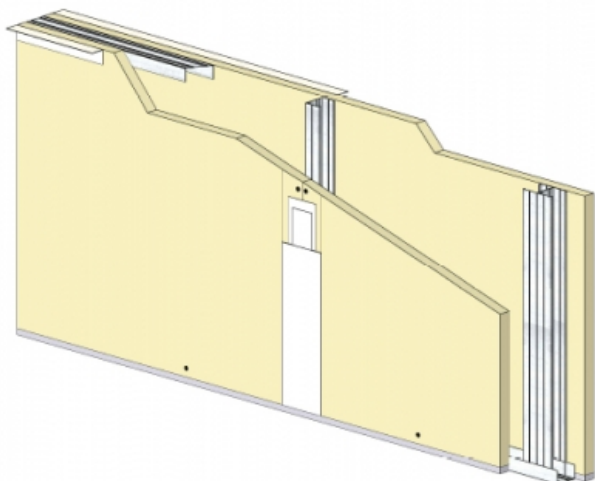

CLOISON DISTRIBUTIVE KM 140/90 - KNAUF KS BA25/900 (STANDARD) - 25 MM / 25 MM - 5,9M - MONTANT DOUBLE - ENTRAXE 900MM

CLOISON DISTRIBUTIVE KM 140/90 - KNAUF KS BA25/900 (STANDARD) - 25 MM / 25 MM - 5,9M - MONTANT DOUBLE - ENTRAXE 900MM

Les cloisons Knauf Métal sont constituées par assemblage d'une ou plusieurs plaques de parement en plâtre de la gamme Knauf, vissées sur une ossature métallique Knauf.

Cette ossature se compose de rails, hauts et bas, et d'un réseau de montants verticaux, simples ou doubles suivant la hauteur désirée.

Les montants sont communs aux deux faces de la cloison KM.

L'épaisseur, le nombre de parements, les caractéristiques de l'ossature et l'adjonction éventuelle d'un matelas de fibre minérale conduisent à une très large gamme de performances en matière d'isolation thermique, acoustique, et de résistance au feu.

Cloison distributive KM 140/90 - KNAUF KS BA25/900 (STANDARD) - 25 mm / 25 mm - 5,9m - Montant double - Entraxe 900mm

> Données techniques

Caractéristiques Techniques

Domaines d'emploi	<ul style="list-style-type: none">• Locaux Cas A - Cas B• EA - EB• Neuf et rénovation
Type de cloison	KM 140/90
Ossatures	M90-35
Parements liés	<ul style="list-style-type: none">• Plaque de plâtre BA25 - Knauf Standard KS 25
Nombre x Epaisseur de plaques	25 mm / 25 mm
Vide interne	90 mm
Epaisseur totale	140 mm
Poids système maximum sans LM	45,10 kg/m ²
Montant	Double
Entraxe des ossatures	900 mm
Hauteur maximum	5,90 m
Résistance au feu	/
Isolant	Sans isolant
Mise en œuvre	DTA 9/12-974_V1 du 12.02.19 valide jusqu'au 30.10.25