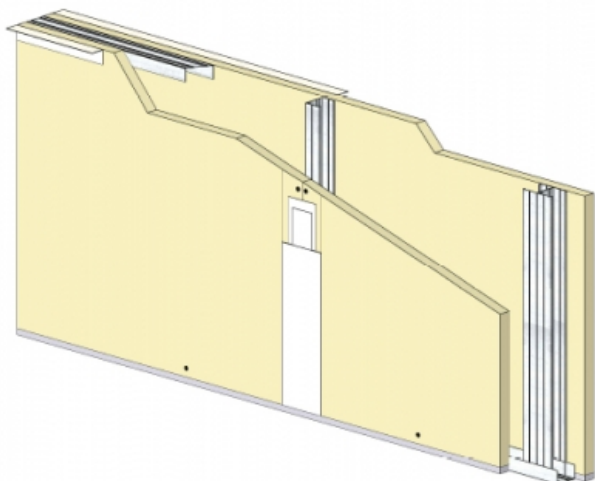

CLOISON DISTRIBUTIVE KM 150/100 - KNAUF KS BA25/900 (STANDARD) - 25 MM / 25 MM - 4,8M - MONTANT SIMPLE - ENTRAXE 900MM

CLOISON DISTRIBUTIVE KM 150/100 - KNAUF KS BA25/900 (STANDARD) - 25 MM / 25 MM - 4,8M - MONTANT SIMPLE - ENTRAXE 900MM

Les cloisons Knauf Métal sont constituées par assemblage d'une ou plusieurs plaques de parement en plâtre de la gamme Knauf, vissées sur une ossature métallique Knauf.

Cette ossature se compose de rails, hauts et bas, et d'un réseau de montants verticaux, simples ou doubles suivant la hauteur désirée.

Les montants sont communs aux deux faces de la cloison KM.

L'épaisseur, le nombre de parements, les caractéristiques de l'ossature et l'adjonction éventuelle d'un matelas de fibre minérale conduisent à une très large gamme de performances en matière d'isolation thermique, acoustique, et de résistance au feu.

Cloison distributive KM 150/100 - KNAUF KS BA25/900 (STANDARD) - 25 mm / 25 mm - 4,8m - Montant simple - Entraxe 900mm

> Données techniques

Caractéristiques Techniques

Domaines d'emploi	<ul style="list-style-type: none">• Locaux Cas A - Cas B• EA - EB• Neuf et rénovation
Type de cloison	KM 150/100
Ossatures	M100-35
Parements liés	<ul style="list-style-type: none">• Plaque de plâtre BA25 - Knauf Standard KS 25
Nombre x Epaisseur de plaques	25 mm / 25 mm
Vide interne	100 mm
Epaisseur totale	150 mm
Poids système maximum sans LM	45,40 kg/m ²
Montant	Simple
Entraxe des ossatures	900 mm
Hauteur maximum	4,80 m
Résistance au feu	/
Isolant	Sans isolant
Mise en œuvre	DTA 9/12-974_V1 du 12.02.19 valide jusqu'au 30.10.25