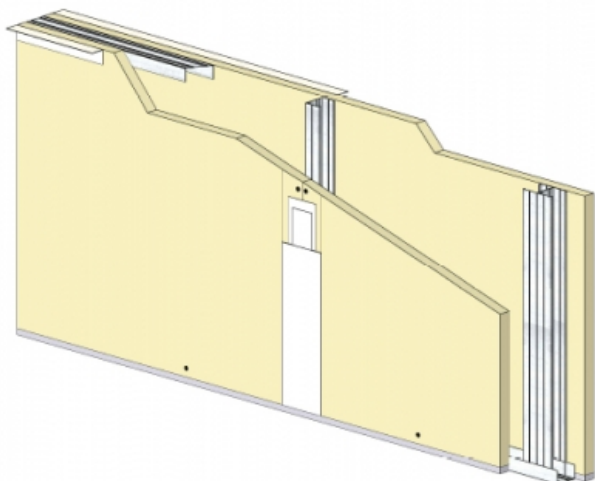

CLOISON DISTRIBUTIVE KM 150/100 - KNAUF KS BA25/900 (STANDARD) - 25 MM / 25 MM - 6M - MONTANT SIMPLE - ENTRAXE 450MM

CLOISON DISTRIBUTIVE KM 150/100 - KNAUF KS BA25/900 (STANDARD) - 25 MM / 25 MM - 6M - MONTANT SIMPLE - ENTRAXE 450MM

Les cloisons Knauf Métal sont constituées par assemblage d'une ou plusieurs plaques de parement en plâtre de la gamme Knauf, vissées sur une ossature métallique Knauf.

Cette ossature se compose de rails, hauts et bas, et d'un réseau de montants verticaux, simples ou doubles suivant la hauteur désirée.

Les montants sont communs aux deux faces de la cloison KM.

L'épaisseur, le nombre de parements, les caractéristiques de l'ossature et l'adjonction éventuelle d'un matelas de fibre minérale conduisent à une très large gamme de performances en matière d'isolation thermique, acoustique, et de résistance au feu.

Cloison distributive KM 150/100 - KNAUF KS BA25/900 (STANDARD) - 25 mm / 25 mm - 6m - Montant simple - Entraxe 450mm

> Données techniques

Caractéristiques Techniques

Domaines d'emploi	<ul style="list-style-type: none"> • Locaux Cas A - Cas B • EA - EB • Neuf et rénovation
Type de cloison	KM 150/100
Ossatures	M100-35
Parements liés	• Plaque de plâtre BA25 - Knauf Standard KS 25
Nombre x Epaisseur de plaques	25 mm / 25 mm
Vide interne	100 mm
Epaisseur totale	150 mm
Poids système maximum sans LM	45,40 kg/m ²
Montant	Simple
Entraxe des ossatures	450 mm
Hauteur maximum	6,00 m
Résistance au feu	/
Isolant	Sans isolant
Mise en œuvre	DTA 9/12-974_V1 du 12.02.19 valide jusqu'au 30.10.25