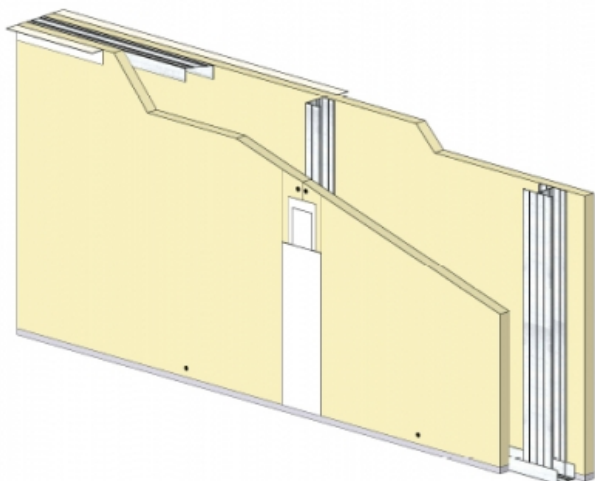

CLOISON DISTRIBUTIVE KM 150/100 - KNAUF KS BA25/900 (STANDARD) - 25 MM / 25 MM - 6M - MONTANT DOUBLE - ENTRAXE 900MM

CLOISON DISTRIBUTIVE KM 150/100 - KNAUF KS BA25/900 (STANDARD) - 25 MM / 25 MM - 6M - MONTANT DOUBLE - ENTRAXE 900MM

Les cloisons Knauf Métal sont constituées par assemblage d'une ou plusieurs plaques de parement en plâtre de la gamme Knauf, vissées sur une ossature métallique Knauf.

Cette ossature se compose de rails, hauts et bas, et d'un réseau de montants verticaux, simples ou doubles suivant la hauteur désirée.

Les montants sont communs aux deux faces de la cloison KM.

L'épaisseur, le nombre de parements, les caractéristiques de l'ossature et l'adjonction éventuelle d'un matelas de fibre minérale conduisent à une très large gamme de performances en matière d'isolation thermique, acoustique, et de résistance au feu.

Cloison distributive KM 150/100 - KNAUF KS BA25/900 (STANDARD) - 25 mm / 25 mm - 6m - Montant double - Entraxe 900mm

> Données techniques

Caractéristiques Techniques

Domaines d'emploi	<ul style="list-style-type: none"> • Locaux Cas A - Cas B • EA - EB • Neuf et rénovation
Type de cloison	KM 150/100
Ossatures	M100-35
Parements liés	• Plaque de plâtre BA25 - Knauf Standard KS 25
Nombre x Epaisseur de plaques	25 mm / 25 mm
Vide interne	100 mm
Epaisseur totale	150 mm
Poids système maximum sans LM	45,40 kg/m ²
Montant	Double
Entraxe des ossatures	900 mm
Hauteur maximum	6,00 m
Résistance au feu	/
Isolant	Sans isolant
Mise en œuvre	DTA 9/12-974_V1 du 12.02.19 valide jusqu'au 30.10.25