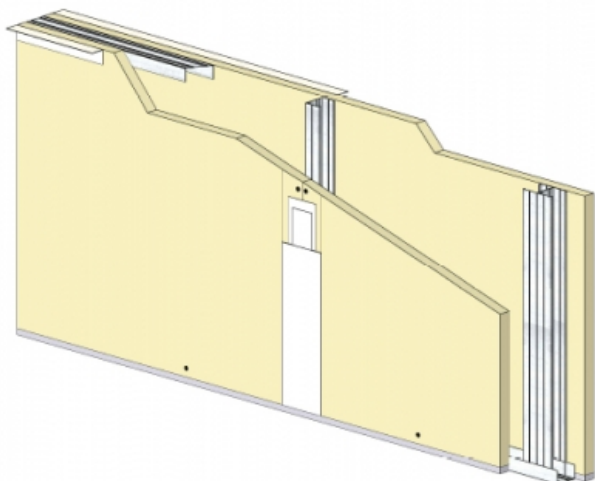

CLOISON DISTRIBUTIVE KM 150/100 - KNAUF KS BA25/900 (STANDARD) - 25 MM / 25 MM - 7M - MONTANT DOUBLE - ENTRAXE 450MM

CLOISON DISTRIBUTIVE KM 150/100 - KNAUF KS BA25/900 (STANDARD) - 25 MM / 25 MM - 7M - MONTANT DOUBLE - ENTRAXE 450MM

Les cloisons Knauf Métal sont constituées par assemblage d'une ou plusieurs plaques de parement en plâtre de la gamme Knauf, vissées sur une ossature métallique Knauf.

Cette ossature se compose de rails, hauts et bas, et d'un réseau de montants verticaux, simples ou doubles suivant la hauteur désirée.

Les montants sont communs aux deux faces de la cloison KM.

L'épaisseur, le nombre de parements, les caractéristiques de l'ossature et l'adjonction éventuelle d'un matelas de fibre minérale conduisent à une très large gamme de performances en matière d'isolation thermique, acoustique, et de résistance au feu.

Cloison distributive KM 150/100 - KNAUF KS BA25/900 (STANDARD) - 25 mm / 25 mm - 7m - Montant double - Entraxe 450mm

> Données techniques

Caractéristiques Techniques

Domaines d'emploi	<ul style="list-style-type: none"> • Locaux Cas A - Cas B • EA - EB • Neuf et rénovation
Type de cloison	KM 150/100
Ossatures	M100-35
Parements liés	• Plaque de plâtre BA25 - Knauf Standard KS 25
Nombre x Epaisseur de plaques	25 mm / 25 mm
Vide interne	100 mm
Epaisseur totale	150 mm
Poids système maximum sans LM	45,40 kg/m ²
Montant	Double
Entraxe des ossatures	450 mm
Hauteur maximum	7,00 m
Résistance au feu	/
Isolant	Sans isolant
Mise en œuvre	DTA 9/12-974_V1 du 12.02.19 valide jusqu'au 30.10.25