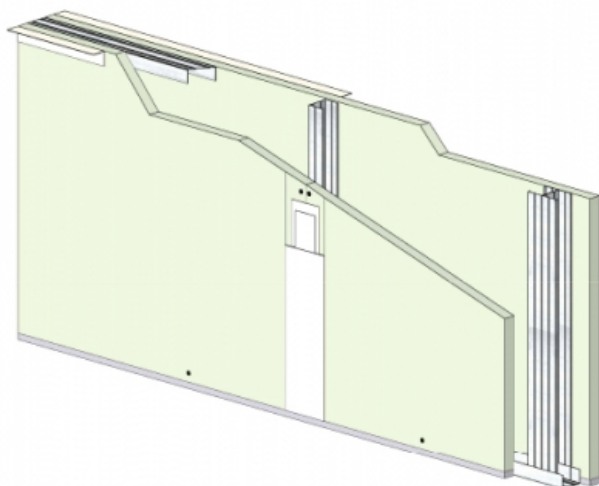

CLOISON DISTRIBUTIVE KM 98/48 - KNAUF KH BA25/900 (HYDRO) - 25 MM / 25 MM - 4,25M - MONTANT SIMPLE - ENTRAXE 450MM

CLOISON DISTRIBUTIVE KM 98/48 - KNAUF KH BA25/900 (HYDRO) - 25 MM / 25 MM - 4,25M - MONTANT SIMPLE - ENTRAXE 450MM

Les cloisons Knauf Métal sont constituées par assemblage d'une ou plusieurs plaques de parement en plâtre de la gamme Knauf, vissées sur une ossature métallique Knauf.

Cette ossature se compose de rails, hauts et bas, et d'un réseau de montants verticaux, simples ou doubles suivant la hauteur désirée.

Les montants sont communs aux deux faces de la cloison KM.

L'épaisseur, le nombre de parements, les caractéristiques de l'ossature et l'adjonction éventuelle d'un matelas de fibre minérale conduisent à une très large gamme de performances en matière d'isolation thermique, acoustique, et de résistance au feu.

Cloison distributive KM 98/48 - KNAUF KH BA25/900 (HYDRO) - 25 mm / 25 mm - 4,25m - Montant simple - Entraxe 450mm

> Données techniques

Caractéristiques Techniques

Domaines d'emploi	<ul style="list-style-type: none"> • Locaux Cas A - Cas B • EB + P et EB + C avec SPEC • Neuf et rénovation
Type de cloison	KM 98/48
Ossatures	M48-35
Parements liés	• Plaque de plâtre Hydrofuge BA25 - Knauf Hydro KH 25
Nombre x Epaisseur de plaques	25 mm / 25 mm
Vide interne	48 mm
Epaisseur totale	98 mm
Poids système maximum sans LM	44,40 kg/m ²
Montant	Simple
Entraxe des ossatures	450 mm
Hauteur maximum	4,25 m
Résistance au feu	/
Isolant	Sans isolant
Mise en œuvre	DTA 9/12-974_V1 du 12.02.19 valide jusqu'au 30.10.25
Protection contre l'humidité	Oui