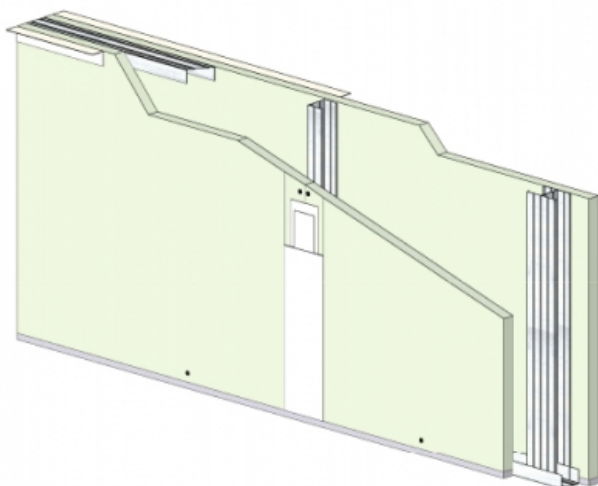

CLOISON DISTRIBUTIVE KM 98/48 - KNAUF KH BA25/900 (HYDRO) - 25 MM / 25 MM - 4,3M - MONTANT SIMPLE - ENTRAXE 450MM

CLOISON DISTRIBUTIVE KM 98/48 - KNAUF KH BA25/900 (HYDRO) - 25 MM / 25 MM - 4,3M - MONTANT SIMPLE - ENTRAXE 450MM

Les cloisons Knauf Métal sont constituées par assemblage d'une ou plusieurs plaques de parement en plâtre de la gamme Knauf, vissées sur une ossature métallique Knauf.

Cette ossature se compose de rails, hauts et bas, et d'un réseau de montants verticaux, simples ou doubles suivant la hauteur désirée.

Les montants sont communs aux deux faces de la cloison KM.

L'épaisseur, le nombre de parements, les caractéristiques de l'ossature et l'adjonction éventuelle d'un matelas de fibre minérale conduisent à une très large gamme de performances en matière d'isolation thermique, acoustique, et de résistance au feu.

Cloison distributive KM 98/48 - KNAUF KH BA25/900 (HYDRO) - 25 mm / 25 mm - 4,3m - Montant simple - Entraxe 450mm

> Données techniques

Caractéristiques Techniques

Domaines d'emploi	<ul style="list-style-type: none"> • Locaux Cas A - Cas B • EB + P et EB + C avec SPEC • Neuf et rénovation
Type de cloison	KM 98/48
Ossatures	M48-50
Parements liés	• Plaque de plâtre Hydrofuge BA25 - Knauf Hydro KH 25
Nombre x Epaisseur de plaques	25 mm / 25 mm
Vide interne	48 mm
Epaisseur totale	98 mm
Poids système maximum sans LM	45,00 kg/m ²
Montant	Simple
Entraxe des ossatures	450 mm
Hauteur maximum	4,30 m
Résistance au feu	/
Isolant	Sans isolant
Mise en œuvre	DTA 9/12-974_V1 du 12.02.19 valide jusqu'au 30.10.25
Protection contre l'humidité	Oui