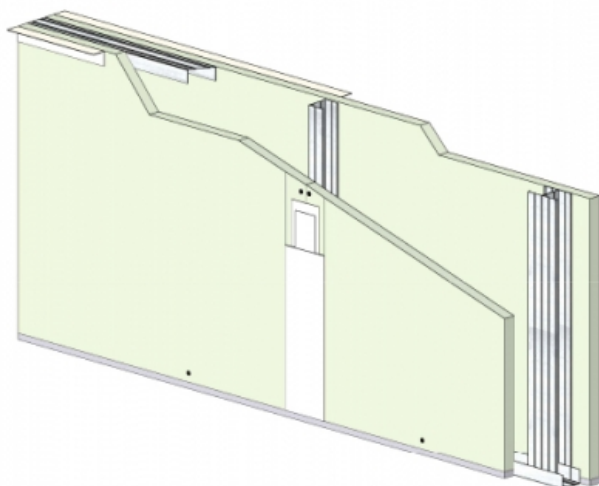

CLOISON DISTRIBUTIVE KM 98/48 - KNAUF KH BA25/900 (HYDRO) - 25 MM / 25 MM - 5,25M - MONTANT DOUBLE - ENTRAXE 450MM

CLOISON DISTRIBUTIVE KM 98/48 - KNAUF KH BA25/900 (HYDRO) - 25 MM / 25 MM - 5,25M - MONTANT DOUBLE - ENTRAXE 450MM

Les cloisons Knauf Métal sont constituées par assemblage d'une ou plusieurs plaques de parement en plâtre de la gamme Knauf, vissées sur une ossature métallique Knauf.

Cette ossature se compose de rails, hauts et bas, et d'un réseau de montants verticaux, simples ou doubles suivant la hauteur désirée.

Les montants sont communs aux deux faces de la cloison KM.

L'épaisseur, le nombre de parements, les caractéristiques de l'ossature et l'adjonction éventuelle d'un matelas de fibre minérale conduisent à une très large gamme de performances en matière d'isolation thermique, acoustique, et de résistance au feu.

Cloison distributive KM 98/48 - KNAUF KH BA25/900 (HYDRO) - 25 mm / 25 mm - 5,25m - Montant double - Entraxe 450mm

> Données techniques

Caractéristiques Techniques

Domaines d'emploi	<ul style="list-style-type: none"> • Locaux Cas A - Cas B • EB + P et EB + C avec SPEC • Neuf et rénovation
Type de cloison	KM 98/48
Ossatures	M48-50
Parements liés	• Plaque de plâtre Hydrofuge BA25 - Knauf Hydro KH 25
Nombre x Epaisseur de plaques	25 mm / 25 mm
Vide interne	48 mm
Epaisseur totale	98 mm
Poids système maximum sans LM	45,00 kg/m ²
Montant	Double
Entraxe des ossatures	450 mm
Hauteur maximum	5,25 m
Résistance au feu	/
Isolant	Sans isolant
Mise en œuvre	DTA 9/12-974_V1 du 12.02.19 valide jusqu'au 30.10.25
Protection contre l'humidité	Oui