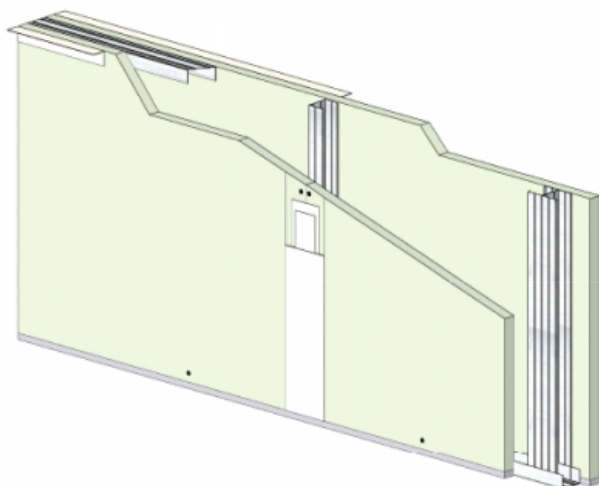

CLOISON DISTRIBUTIVE KM 120/70 - KNAUF KH BA25/900 (HYDRO) - 25 MM / 25 MM - 4,1M - MONTANT SIMPLE - ENTRAXE 900MM

CLOISON DISTRIBUTIVE KM 120/70 - KNAUF KH BA25/900 (HYDRO) - 25 MM / 25 MM - 4,1M - MONTANT SIMPLE - ENTRAXE 900MM

Les cloisons Knauf Métal sont constituées par assemblage d'une ou plusieurs plaques de parement en plâtre de la gamme Knauf, vissées sur une ossature métallique Knauf.

Cette ossature se compose de rails, hauts et bas, et d'un réseau de montants verticaux, simples ou doubles suivant la hauteur désirée.

Les montants sont communs aux deux faces de la cloison KM.

L'épaisseur, le nombre de parements, les caractéristiques de l'ossature et l'adjonction éventuelle d'un matelas de fibre minérale conduisent à une très large gamme de performances en matière d'isolation thermique, acoustique, et de résistance au feu.

Cloison distributive KM 120/70 - KNAUF KH BA25/900 (HYDRO)
- 25 mm / 25 mm - 4,1m - Montant simple - Entraxe 900mm

liens web
www.knauf.fr

> Données techniques

Caractéristiques Techniques

Domaines d'emploi	<ul style="list-style-type: none"> • Locaux Cas A - Cas B • EB + P et EB + C avec SPEC • Neuf et rénovation
Type de cloison	KM 120/70
Ossatures	M70-35
Parements liés	• Plaque de plâtre Hydrofuge BA25 - Knauf Hydro KH 25
Nombre x Epaisseur de plaques	25 mm / 25 mm
Vide interne	70 mm
Epaisseur totale	120 mm
Poids système maximum sans LM	44,70 kg/m ²
Montant	Simple
Entraxe des ossatures	900 mm
Hauteur maximum	4,10 m
Résistance au feu	/
Isolant	Sans isolant
Mise en œuvre	DTA 9/12-974_V1 du 12.02.19 valide jusqu'au 30.10.25
Protection contre l'humidité	Oui