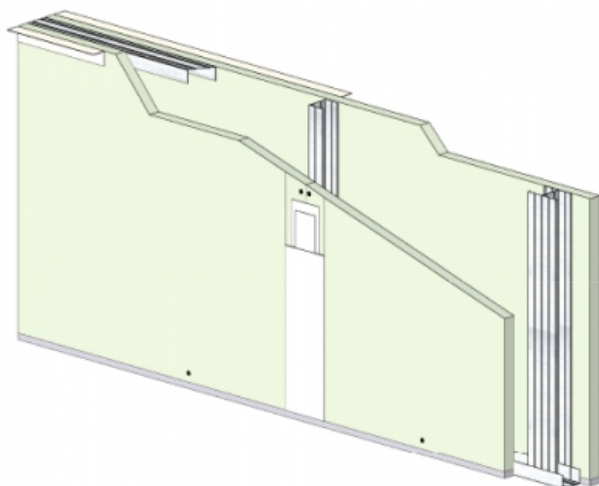

CLOISON DISTRIBUTIVE KM 120/70 - KNAUF KH BA25/900 (HYDRO) - 25 MM / 25 MM - 5,1M - MONTANT SIMPLE - ENTRAXE 450MM

CLOISON DISTRIBUTIVE KM 120/70 - KNAUF KH BA25/900 (HYDRO) - 25 MM / 25 MM - 5,1M - MONTANT SIMPLE - ENTRAXE 450MM

Les cloisons Knauf Métal sont constituées par assemblage d'une ou plusieurs plaques de parement en plâtre de la gamme Knauf, vissées sur une ossature métallique Knauf.

Cette ossature se compose de rails, hauts et bas, et d'un réseau de montants verticaux, simples ou doubles suivant la hauteur désirée.

Les montants sont communs aux deux faces de la cloison KM.

L'épaisseur, le nombre de parements, les caractéristiques de l'ossature et l'adjonction éventuelle d'un matelas de fibre minérale conduisent à une très large gamme de performances en matière d'isolation thermique, acoustique, et de résistance au feu.

Cloison distributive KM 120/70 - KNAUF KH BA25/900 (HYDRO) - 25 mm / 25 mm - 5,1m - Montant simple - Entraxe 450mm

> Données techniques

Caractéristiques Techniques

Domaines d'emploi	<ul style="list-style-type: none"> • Locaux Cas A - Cas B • EB + P et EB + C avec SPEC • Neuf et rénovation
Type de cloison	KM 120/70
Ossatures	M70-35
Parements liés	• Plaque de plâtre Hydrofuge BA25 - Knauf Hydro KH 25
Nombre x Epaisseur de plaques	25 mm / 25 mm
Vide interne	70 mm
Epaisseur totale	120 mm
Poids système maximum sans LM	44,70 kg/m ²
Montant	Simple
Entraxe des ossatures	450 mm
Hauteur maximum	5,10 m
Résistance au feu	/
Isolant	Sans isolant
Mise en œuvre	DTA 9/12-974_V1 du 12.02.19 valide jusqu'au 30.10.25
Protection contre l'humidité	Oui