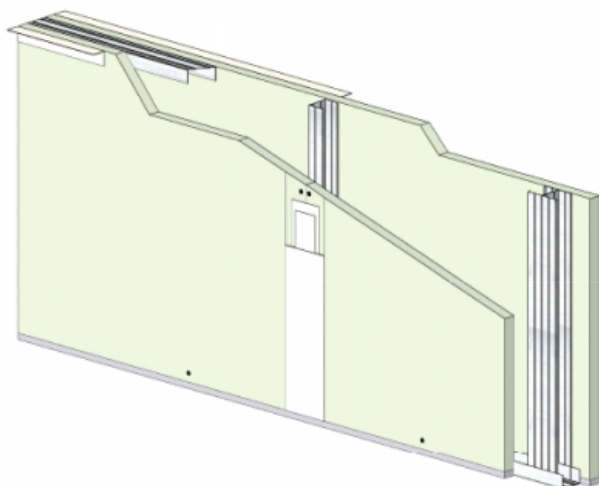

CLOISON DISTRIBUTIVE KM 120/70 - KNAUF KH BA25/900 (HYDRO) - 25 MM / 25 MM - 5,1M - MONTANT DOUBLE - ENTRAXE 900MM

CLOISON DISTRIBUTIVE KM 120/70 - KNAUF KH BA25/900 (HYDRO) - 25 MM / 25 MM - 5,1M - MONTANT DOUBLE - ENTRAXE 900MM

Les cloisons Knauf Métal sont constituées par assemblage d'une ou plusieurs plaques de parement en plâtre de la gamme Knauf, vissées sur une ossature métallique Knauf.

Cette ossature se compose de rails, hauts et bas, et d'un réseau de montants verticaux, simples ou doubles suivant la hauteur désirée.

Les montants sont communs aux deux faces de la cloison KM.

L'épaisseur, le nombre de parements, les caractéristiques de l'ossature et l'adjonction éventuelle d'un matelas de fibre minérale conduisent à une très large gamme de performances en matière d'isolation thermique, acoustique, et de résistance au feu.

Cloison distributive KM 120/70 - KNAUF KH BA25/900 (HYDRO) - 25 mm / 25 mm - 5,1m - Montant double - Entraxe 900mm

> Données techniques

Caractéristiques Techniques

Domaines d'emploi	<ul style="list-style-type: none"> • Locaux Cas A - Cas B • EB + P et EB + C avec SPEC • Neuf et rénovation
Type de cloison	KM 120/70
Ossatures	M70-35
Parements liés	• Plaque de plâtre Hydrofuge BA25 - Knauf Hydro KH 25
Nombre x Epaisseur de plaques	25 mm / 25 mm
Vide interne	70 mm
Epaisseur totale	120 mm
Poids système maximum sans LM	44,70 kg/m ²
Montant	Double
Entraxe des ossatures	900 mm
Hauteur maximum	5,10 m
Résistance au feu	/
Isolant	Sans isolant
Mise en œuvre	DTA 9/12-974_V1 du 12.02.19 valide jusqu'au 30.10.25
Protection contre l'humidité	Oui