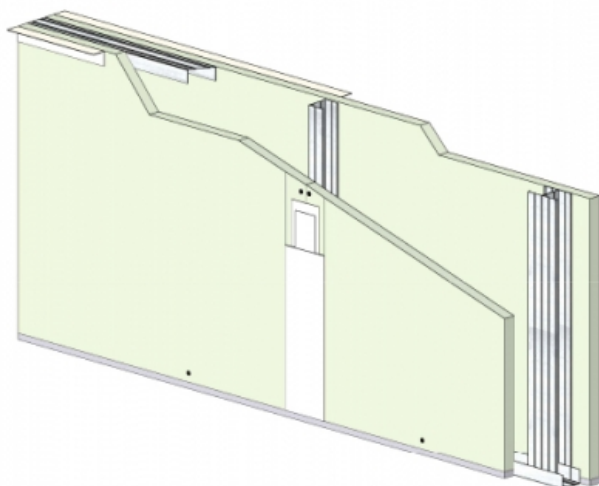

CLOISON DISTRIBUTIVE KM 120/70 - KNAUF KH BA25/900 (HYDRO) - 25 MM / 25 MM - 6,25M - MONTANT DOUBLE - ENTRAXE 450MM

CLOISON DISTRIBUTIVE KM 120/70 - KNAUF KH BA25/900 (HYDRO) - 25 MM / 25 MM - 6,25M - MONTANT DOUBLE - ENTRAXE 450MM

Les cloisons Knauf Métal sont constituées par assemblage d'une ou plusieurs plaques de parement en plâtre de la gamme Knauf, vissées sur une ossature métallique Knauf.

Cette ossature se compose de rails, hauts et bas, et d'un réseau de montants verticaux, simples ou doubles suivant la hauteur désirée.

Les montants sont communs aux deux faces de la cloison KM.

L'épaisseur, le nombre de parements, les caractéristiques de l'ossature et l'adjonction éventuelle d'un matelas de fibre minérale conduisent à une très large gamme de performances en matière d'isolation thermique, acoustique, et de résistance au feu.

Cloison distributive KM 120/70 - KNAUF KH BA25/900 (HYDRO) - 25 mm / 25 mm - 6,25m - Montant double - Entraxe 450mm

> Données techniques

Caractéristiques Techniques

Domaines d'emploi	<ul style="list-style-type: none"> • Locaux Cas A - Cas B • EB + P et EB + C avec SPEC • Neuf et rénovation
Type de cloison	KM 120/70
Ossatures	M70-35
Parements liés	• Plaque de plâtre Hydrofuge BA25 - Knauf Hydro KH 25
Nombre x Epaisseur de plaques	25 mm / 25 mm
Vide interne	70 mm
Epaisseur totale	120 mm
Poids système maximum sans LM	44,70 kg/m ²
Montant	Double
Entraxe des ossatures	450 mm
Hauteur maximum	6,25 m
Résistance au feu	/
Isolant	Sans isolant
Mise en œuvre	DTA 9/12-974_V1 du 12.02.19 valide jusqu'au 30.10.25
Protection contre l'humidité	Oui