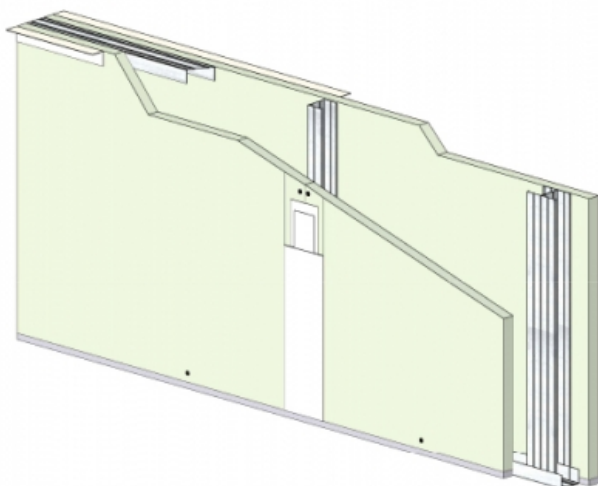

CLOISON DISTRIBUTIVE KM 140/90 - KNAUF KH BA25/900 (HYDRO) - 25 MM / 25 MM - 5,9M - MONTANT DOUBLE - ENTRAXE 900MM

CLOISON DISTRIBUTIVE KM 140/90 - KNAUF KH BA25/900 (HYDRO) - 25 MM / 25 MM - 5,9M - MONTANT DOUBLE - ENTRAXE 900MM

Les cloisons Knauf Métal sont constituées par assemblage d'une ou plusieurs plaques de parement en plâtre de la gamme Knauf, vissées sur une ossature métallique Knauf.

Cette ossature se compose de rails, hauts et bas, et d'un réseau de montants verticaux, simples ou doubles suivant la hauteur désirée.

Les montants sont communs aux deux faces de la cloison KM.

L'épaisseur, le nombre de parements, les caractéristiques de l'ossature et l'adjonction éventuelle d'un matelas de fibre minérale conduisent à une très large gamme de performances en matière d'isolation thermique, acoustique, et de résistance au feu.

**Cloison distributive KM 140/90 - KNAUF KH BA25/900 (HYDRO)
- 25 mm / 25 mm - 5,9m - Montant double - Entraxe 900mm**

> Données techniques

Caractéristiques Techniques

Domaines d'emploi	<ul style="list-style-type: none"> • Locaux Cas A - Cas B • EB + P et EB + C avec SPEC • Neuf et rénovation
Type de cloison	KM 140/90
Ossatures	M90-35
Parements liés	• Plaque de plâtre Hydrofuge BA25 - Knauf Hydro KH 25
Nombre x Epaisseur de plaques	25 mm / 25 mm
Vide interne	90 mm
Epaisseur totale	140 mm
Poids système maximum sans LM	45,10 kg/m ²
Montant	Double
Entraxe des ossatures	900 mm
Hauteur maximum	5,90 m
Résistance au feu	/
Isolant	Sans isolant
Mise en œuvre	DTA 9/12-974_V1 du 12.02.19 valide jusqu'au 30.10.25
Protection contre l'humidité	Oui