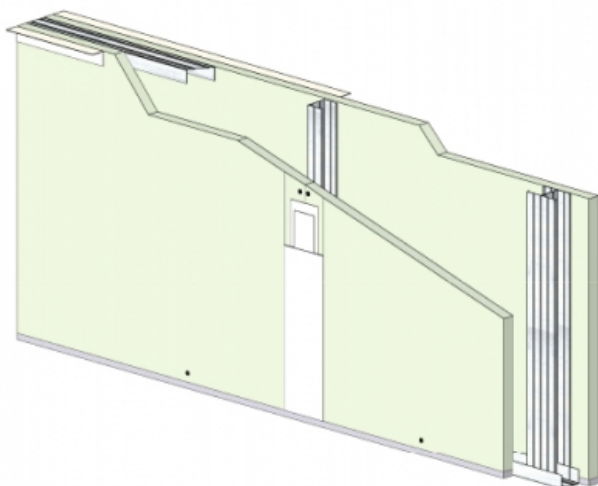

CLOISON DISTRIBUTIVE KM 150/100 - KNAUF KH BA25/900 (HYDRO) - 25 MM / 25 MM - 6M - MONTANT SIMPLE - ENTRAXE 450MM

CLOISON DISTRIBUTIVE KM 150/100 - KNAUF KH BA25/900 (HYDRO) - 25 MM / 25 MM - 6M - MONTANT SIMPLE - ENTRAXE 450MM

Les cloisons Knauf Métal sont constituées par assemblage d'une ou plusieurs plaques de parement en plâtre de la gamme Knauf, vissées sur une ossature métallique Knauf.

Cette ossature se compose de rails, hauts et bas, et d'un réseau de montants verticaux, simples ou doubles suivant la hauteur désirée.

Les montants sont communs aux deux faces de la cloison KM.

L'épaisseur, le nombre de parements, les caractéristiques de l'ossature et l'adjonction éventuelle d'un matelas de fibre minérale conduisent à une très large gamme de performances en matière d'isolation thermique, acoustique, et de résistance au feu.

Cloison distributive KM 150/100 - KNAUF KH BA25/900 (HYDRO)
- 25 mm / 25 mm - 6m - Montant simple - Entraxe 450mm

> Données techniques

Caractéristiques Techniques

Domaines d'emploi	<ul style="list-style-type: none"> • Locaux Cas A - Cas B • EB + P et EB + C avec SPEC • Neuf et rénovation
Type de cloison	KM 150/100
Ossatures	M100-35
Parements liés	• Plaque de plâtre Hydrofuge BA25 - Knauf Hydro KH 25
Nombre x Epaisseur de plaques	25 mm / 25 mm
Vide interne	100 mm
Epaisseur totale	150 mm
Poids système maximum sans LM	45,40 kg/m ²
Montant	Simple
Entraxe des ossatures	450 mm
Hauteur maximum	6,00 m
Résistance au feu	/
Isolant	Sans isolant
Mise en œuvre	DTA 9/12-974_V1 du 12.02.19 valide jusqu'au 30.10.25
Protection contre l'humidité	Oui