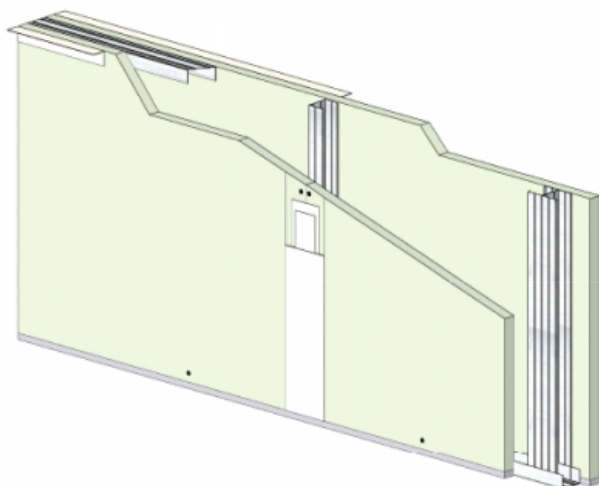

CLOISON DISTRIBUTIVE KM 150/100 - KNAUF KH BA25/900 (HYDRO) - 25 MM / 25 MM - 6M - MONTANT DOUBLE - ENTRAXE 900MM

CLOISON DISTRIBUTIVE KM 150/100 - KNAUF KH BA25/900 (HYDRO) - 25 MM / 25 MM - 6M - MONTANT DOUBLE - ENTRAXE 900MM

Les cloisons Knauf Métal sont constituées par assemblage d'une ou plusieurs plaques de parement en plâtre de la gamme Knauf, vissées sur une ossature métallique Knauf.

Cette ossature se compose de rails, hauts et bas, et d'un réseau de montants verticaux, simples ou doubles suivant la hauteur désirée.

Les montants sont communs aux deux faces de la cloison KM.

L'épaisseur, le nombre de parements, les caractéristiques de l'ossature et l'adjonction éventuelle d'un matelas de fibre minérale conduisent à une très large gamme de performances en matière d'isolation thermique, acoustique, et de résistance au feu.

Cloison distributive KM 150/100 - KNAUF KH BA25/900 (HYDRO) - 25 mm / 25 mm - 6m - Montant double - Entraxe 900mm

> Données techniques

Caractéristiques Techniques

Domaines d'emploi	<ul style="list-style-type: none"> • Locaux Cas A - Cas B • EB + P et EB + C avec SPEC • Neuf et rénovation
Type de cloison	KM 150/100
Ossatures	M100-35
Parements liés	• Plaque de plâtre Hydrofuge BA25 - Knauf Hydro KH 25
Nombre x Epaisseur de plaques	25 mm / 25 mm
Vide interne	100 mm
Epaisseur totale	150 mm
Poids système maximum sans LM	45,40 kg/m ²
Montant	Double
Entraxe des ossatures	900 mm
Hauteur maximum	6,00 m
Résistance au feu	/
Isolant	Sans isolant
Mise en œuvre	DTA 9/12-974_V1 du 12.02.19 valide jusqu'au 30.10.25
Protection contre l'humidité	Oui