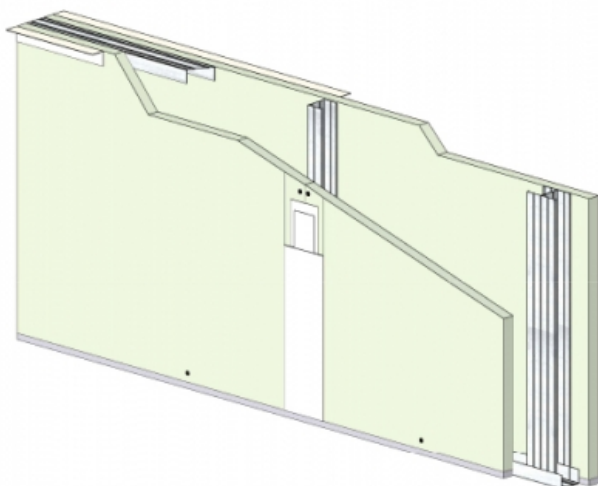

CLOISON DISTRIBUTIVE KM 150/100 - KNAUF KH BA25/900 (HYDRO) - 25 MM / 25 MM - 7M - MONTANT DOUBLE - ENTRAXE 450MM

CLOISON DISTRIBUTIVE KM 150/100 - KNAUF KH BA25/900 (HYDRO) - 25 MM / 25 MM - 7M - MONTANT DOUBLE - ENTRAXE 450MM

Les cloisons Knauf Métal sont constituées par assemblage d'une ou plusieurs plaques de parement en plâtre de la gamme Knauf, vissées sur une ossature métallique Knauf.

Cette ossature se compose de rails, hauts et bas, et d'un réseau de montants verticaux, simples ou doubles suivant la hauteur désirée.

Les montants sont communs aux deux faces de la cloison KM.

L'épaisseur, le nombre de parements, les caractéristiques de l'ossature et l'adjonction éventuelle d'un matelas de fibre minérale conduisent à une très large gamme de performances en matière d'isolation thermique, acoustique, et de résistance au feu.

Cloison distributive KM 150/100 - KNAUF KH BA25/900 (HYDRO) - 25 mm / 25 mm - 7m - Montant double - Entraxe 450mm

> Données techniques

Caractéristiques Techniques

Domaines d'emploi	<ul style="list-style-type: none"> • Locaux Cas A - Cas B • EB + P et EB + C avec SPEC • Neuf et rénovation
Type de cloison	KM 150/100
Ossatures	M100-35
Parements liés	• Plaque de plâtre Hydrofuge BA25 - Knauf Hydro KH 25
Nombre x Epaisseur de plaques	25 mm / 25 mm
Vide interne	100 mm
Epaisseur totale	150 mm
Poids système maximum sans LM	45,40 kg/m ²
Montant	Double
Entraxe des ossatures	450 mm
Hauteur maximum	7,00 m
Résistance au feu	/
Isolant	Sans isolant
Mise en œuvre	DTA 9/12-974_V1 du 12.02.19 valide jusqu'au 30.10.25
Protection contre l'humidité	Oui