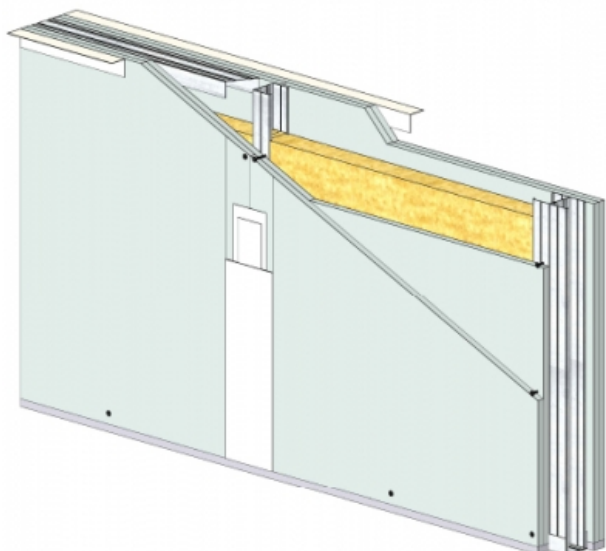

CLOISON DISTRIBUTIVE KM 120/70 - KNAUF DIAMANT 13 CLEANEO C - 2X 12,5 MM / 2X 12,5 MM - EI 90 - 54 DB - 4,45M - MONTANT SIMPLE - ENTRAXE 600MM

CLOISON DISTRIBUTIVE KM 120/70 - KNAUF DIAMANT 13 CLEANEO C - 2X 12,5 MM / 2X 12,5 MM - EI 90 - 54 DB - 4,45M - MONTANT SIMPLE - ENTRAXE 600MM

Les cloisons Knauf Métal sont constituées par assemblage d'une ou plusieurs plaques de parement en plâtre de la gamme Knauf, vissées sur une ossature métallique Knauf.

Cette ossature se compose de rails, hauts et bas, et d'un réseau de montants verticaux, simples ou doubles suivant la hauteur désirée.

Les montants sont communs aux deux faces de la cloison KM.

L'épaisseur, le nombre de parements, les caractéristiques de l'ossature et l'adjonction éventuelle d'un matelas de fibre minérale conduisent à une très large gamme de performances en matière d'isolation thermique, acoustique, et de résistance au feu.