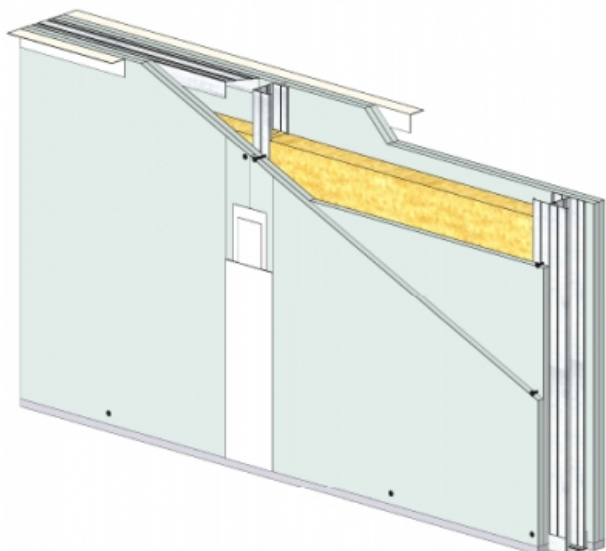

### CLOISON DISTRIBUTIVE KM 120/70 - KNAUF DIAMANT 13 CLEANEO C - 2X 12,5 MM / 2X 12,5 MM - EI 90 - 54 DB - 4,45M - MONTANT SIMPLE - ENTRAXE 600MM

Les cloisons Knauf Métal sont constituées par assemblage d'une ou plusieurs plaques de parement en plâtre de la gamme Knauf, vissées sur une ossature métallique Knauf.

Cette ossature se compose de rails, hauts et bas, et d'un réseau de montants verticaux, simples ou doubles suivant la hauteur désirée.

Les montants sont communs aux deux faces de la cloison KM.

L'épaisseur, le nombre de parements, les caractéristiques de l'ossature et l'adjonction éventuelle d'un matelas de fibre minérale conduisent à une très large gamme de performances en matière d'isolation thermique, acoustique, et de résistance au feu.