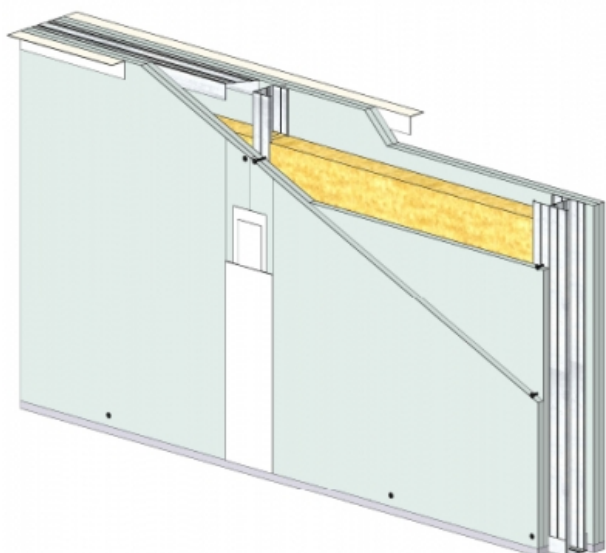

CLOISON DISTRIBUTIVE KM 120/70 - KNAUF DIAMANT 13 CLEANEO C - 2X 12,5 MM / 2X 12,5 MM - EI 90 - 54 DB - 5,15M - MONTANT SIMPLE - ENTRAXE 400MM

CLOISON DISTRIBUTIVE KM 120/70 - KNAUF DIAMANT 13 CLEANEO C - 2X 12,5 MM / 2X 12,5 MM - EI 90 - 54 DB - 5,15M - MONTANT SIMPLE - ENTRAXE 400MM

Les cloisons Knauf Métal sont constituées par assemblage d'une ou plusieurs plaques de parement en plâtre de la gamme Knauf, vissées sur une ossature métallique Knauf.

Cette ossature se compose de rails, hauts et bas, et d'un réseau de montants verticaux, simples ou doubles suivant la hauteur désirée.

Les montants sont communs aux deux faces de la cloison KM.

L'épaisseur, le nombre de parements, les caractéristiques de l'ossature et l'adjonction éventuelle d'un matelas de fibre minérale conduisent à une très large gamme de performances en matière d'isolation thermique, acoustique, et de résistance au feu.